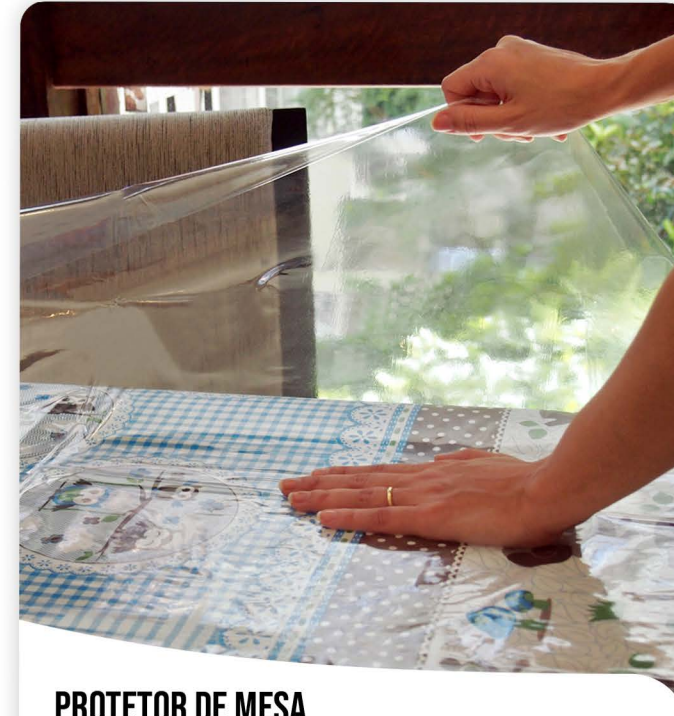

TOALHA DE MESA FORRADA

Tamanhos:
Quadrada: 140 x 140cm
Retangular: 140 X 210cm
Redonda: 138cm de diâmetro

Composição:
Superfície: 100% Poliéster
Base: 100% PVC

Referências:
Quadrada: 0485
Quantidade por caixas: 25

Redonda: 0486
Quantidade por caixas: 25

Retangular: 0487
Quantidade por caixas: 15

TOALHAS NAS SEGUINTE CORES

PROTECTOR DE MESA

Tamanhos:
Quadrada: 70 x 70cm - Ref.: 1374
Quadrada: 140 x 140cm - Ref.: 1375
Retangular: 140 X 210cm - Ref.: 1376

Composição: 100% PVC Quantidade por caixas: 50