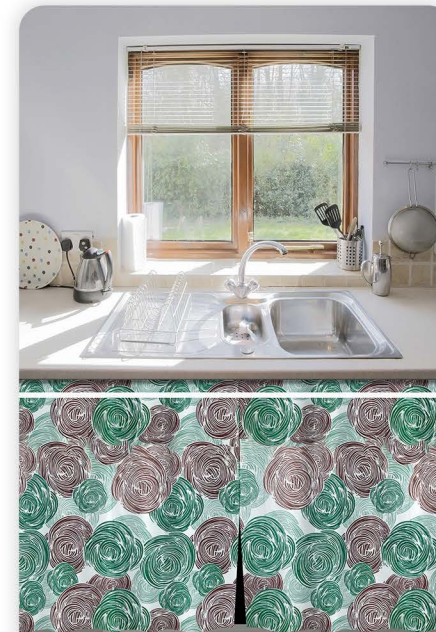

CORTINA DE PIA PE

Composição: 100% Polietileno
Tamanho: 138 x 80cm
Referência: 0005
Quantidade por caixas: 25

➤ PRODUTO COM VENDA SORTIDA