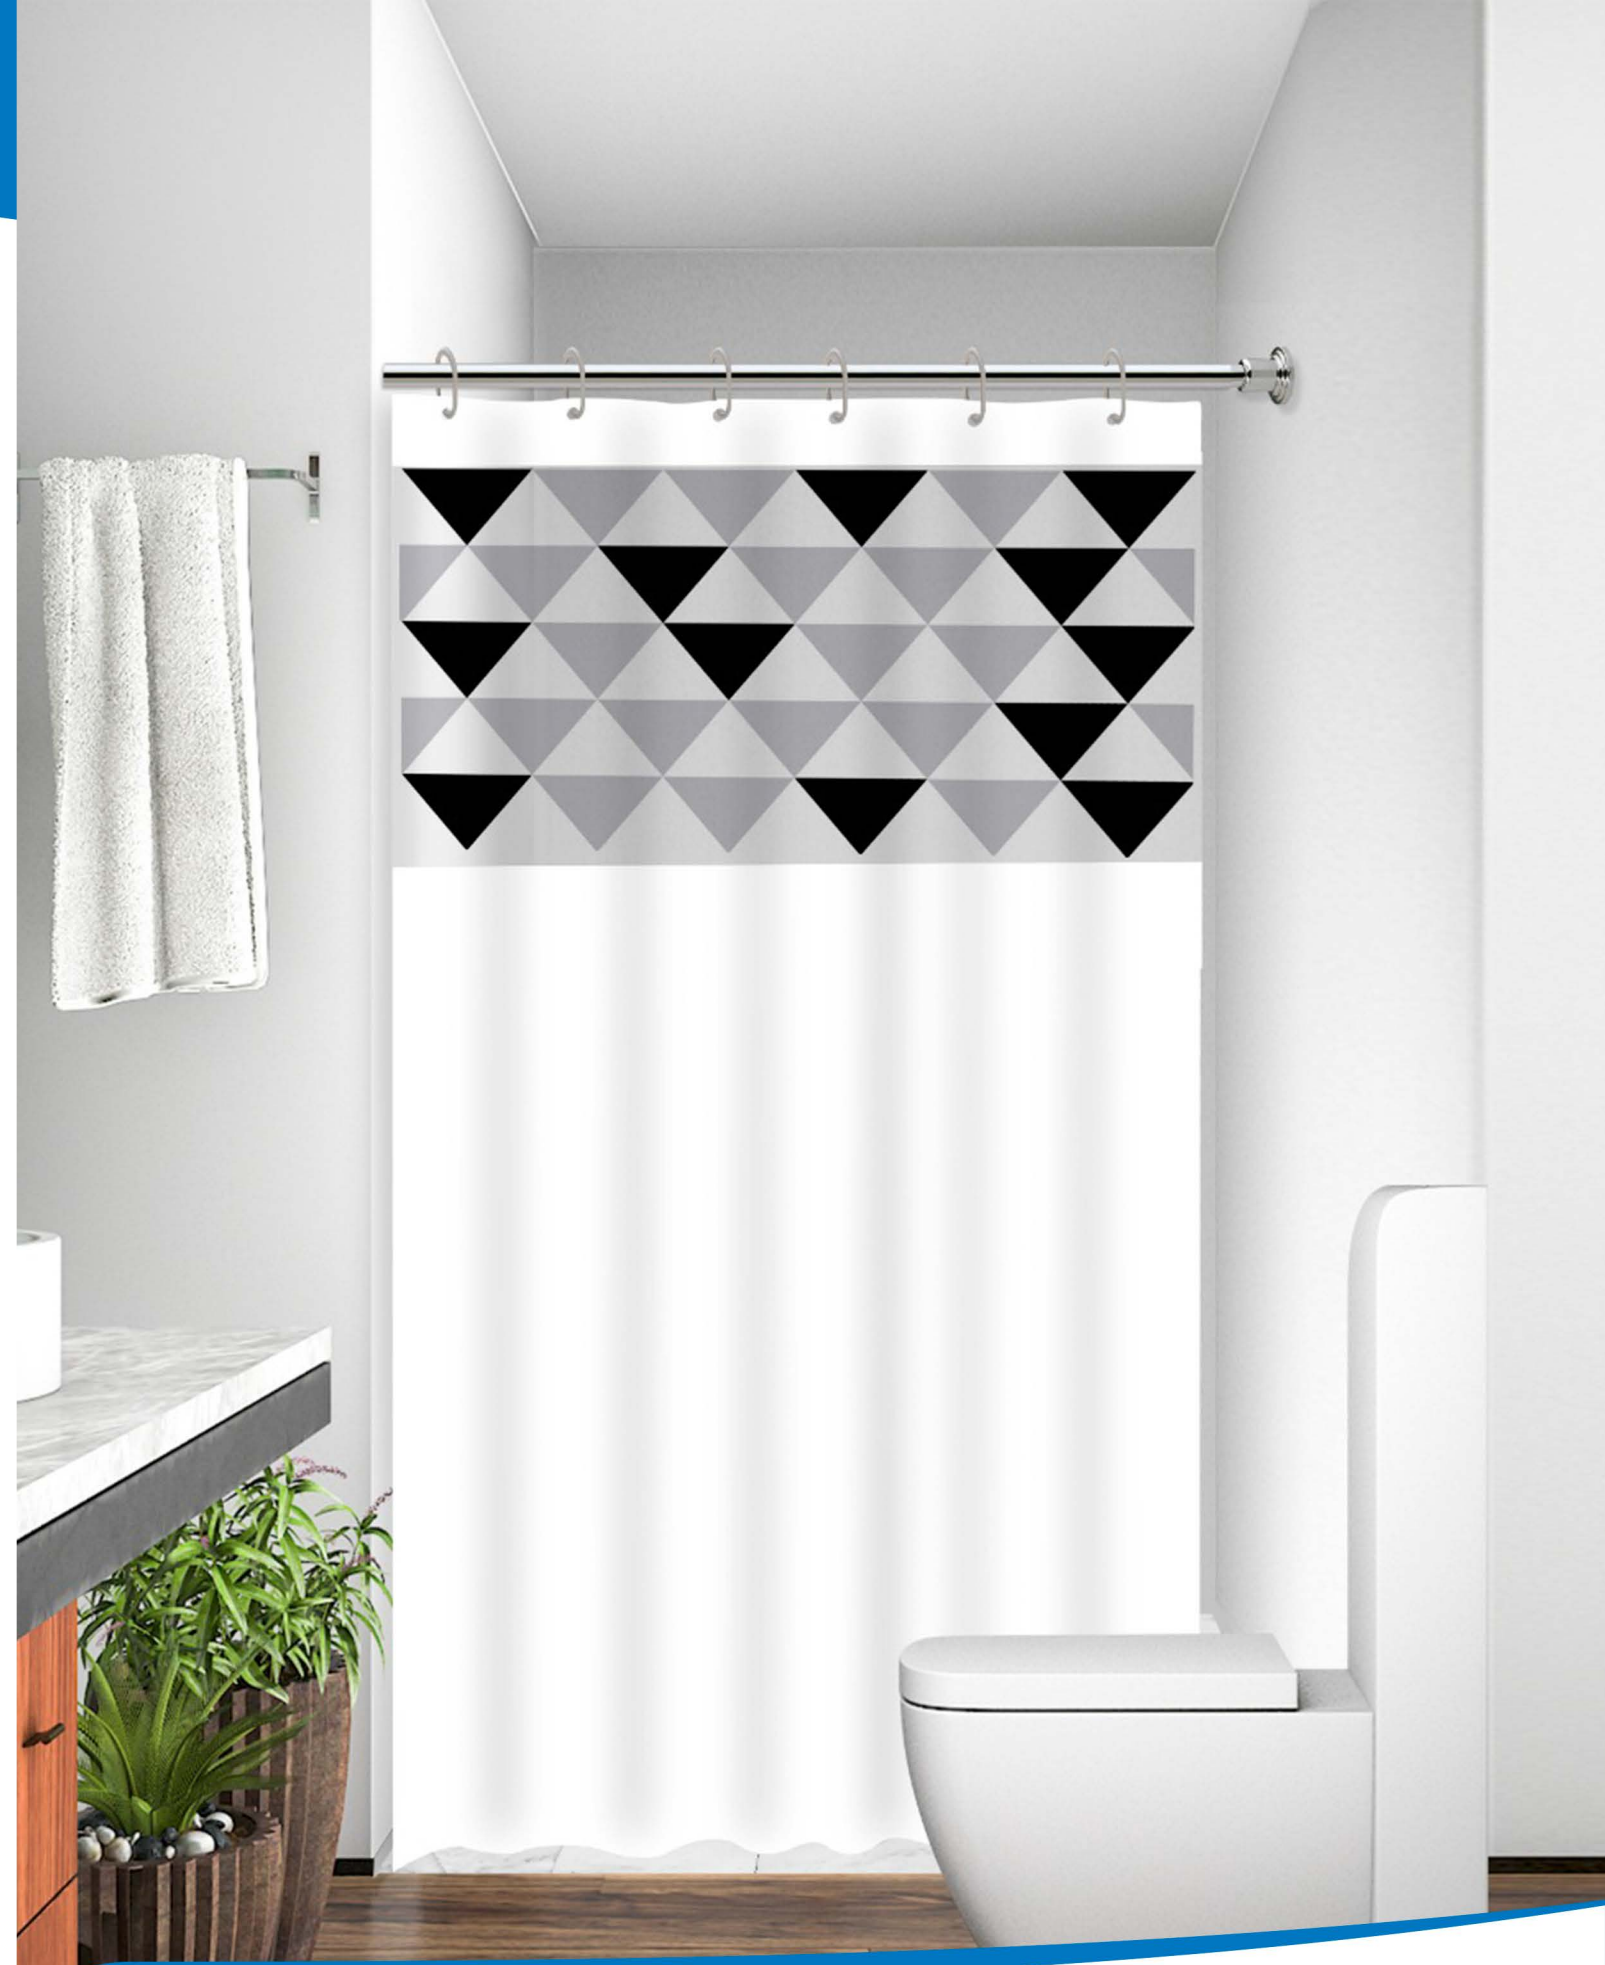

BORBOLETAS

Composição: 100% PVC
Tamanho: 138 x 198cm
Referência: 0533

Quantidade por caixas: 12

GEOMETRICO

Composição: 100% PVC
Tamanho: 138 x 198cm
Referência: 1157

Quantidade por caixas: 12

CORTINA DE BOX COM VISOR, COM SILK E COM GANCHOS