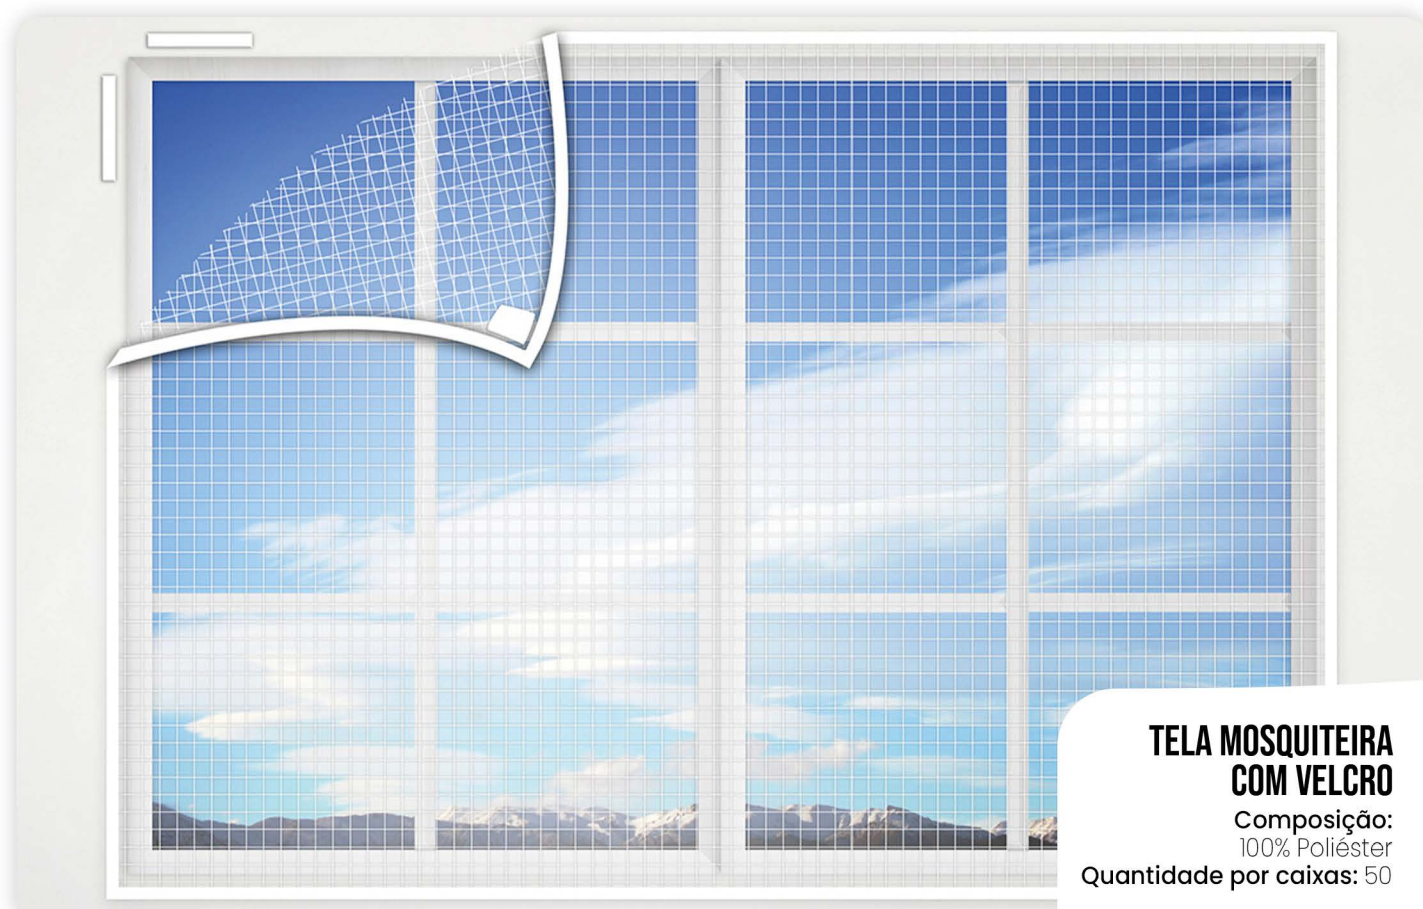

CAPA DE TRAVESSEIRO IMPERMEÁVEL

Composição: 60% Polietileno e 40% Polipropileno
Tamanho: 49 x 69cm
Referência: 0566
Quantidade por caixas: 100

TELA MOSQUITEIRA COM VELCRO

TELA MOSQUITEIRA COM VELCRO
 Composição:
 100% Poliéster
 Quantidade por caixas: 50