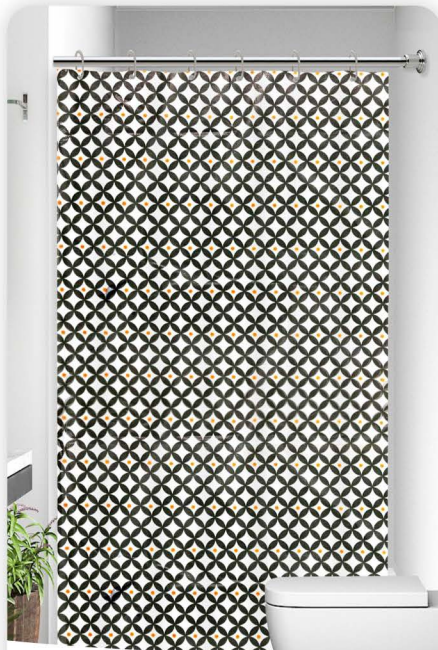

CORTINA DE BOX PE

Composição: 100% Polietileno
Tamanho: 138 x 180cm
Referência: 0001
Quantidade por caixas: 12

PRODUTO COM VENDA SORTIDA