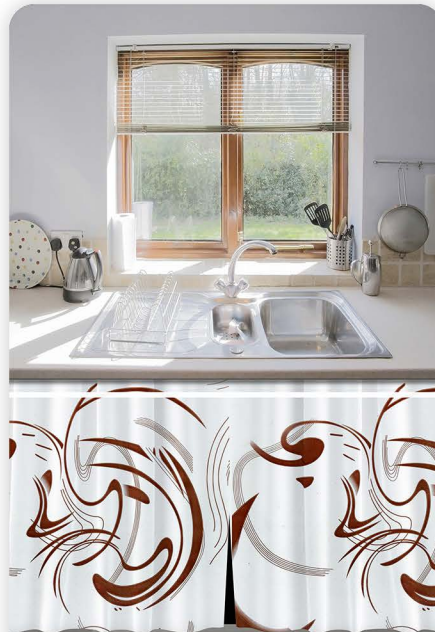

CORTINA DE PIA PE

Composição: 100% Polietileno
Tamanho: 138 x 80cm
Referência: 0005
Quantidade por caixas: 25

➤ PRODUTO COM VENDA SORTIDA