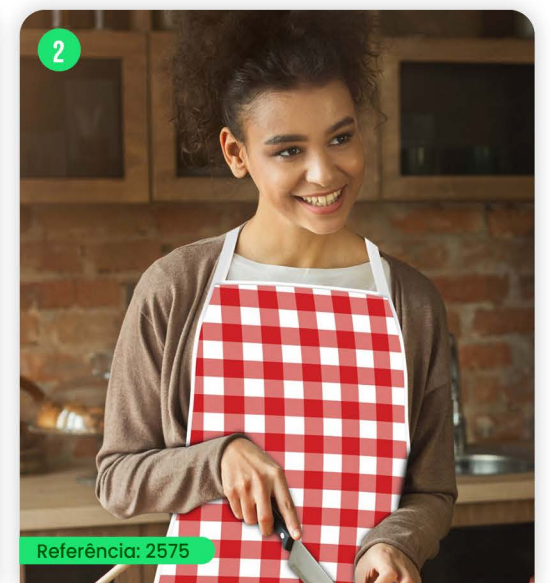

Referência: 2575