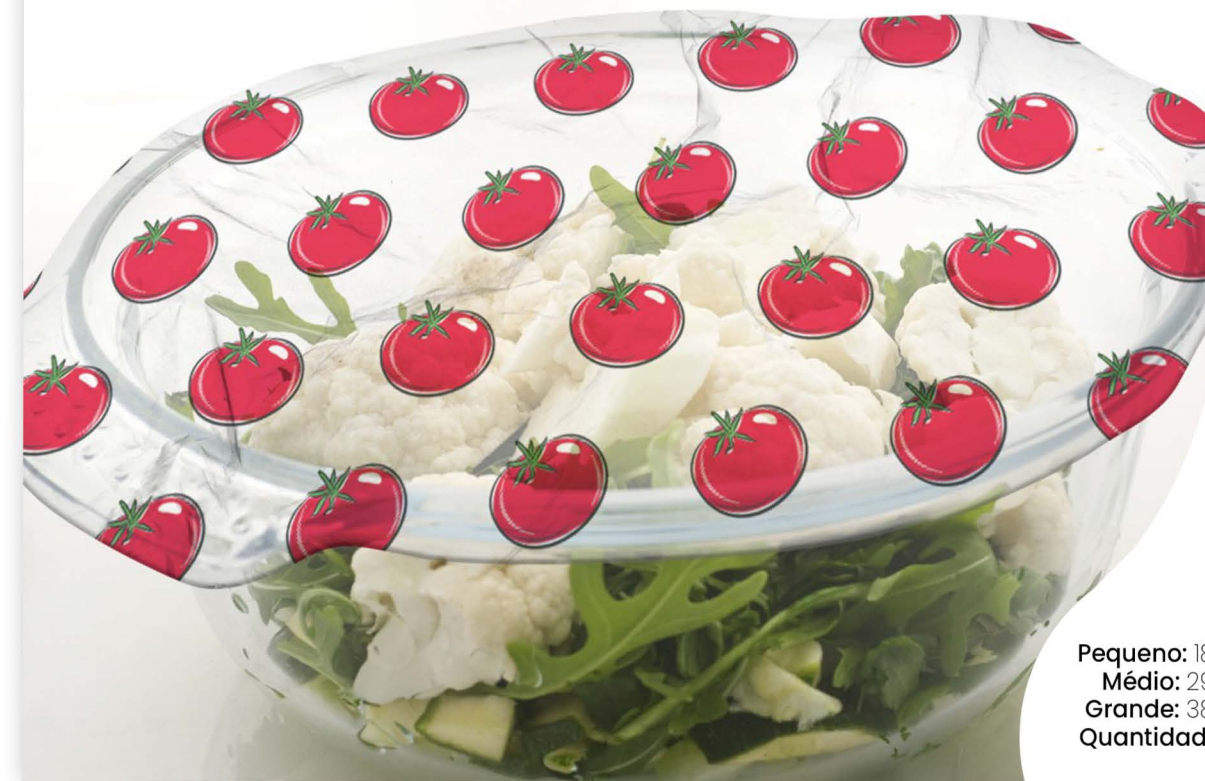

COBRE FÁCIL - P | M | G

P - Copo / Caneca / Pires
M - Prato / Tigela
G - Travessa

Kit P/M/G
3 unidades
(1 de cada)

Referência: 1185

Kit G
3 unidades G

Referência: 1186

Composição:
100% Polietileno
Tamanhos:
Pequeno: 18cm de Diâmetro
Médio: 29cm de Diâmetro
Grande: 38cm de Diâmetro
Quantidade por caixas: 200