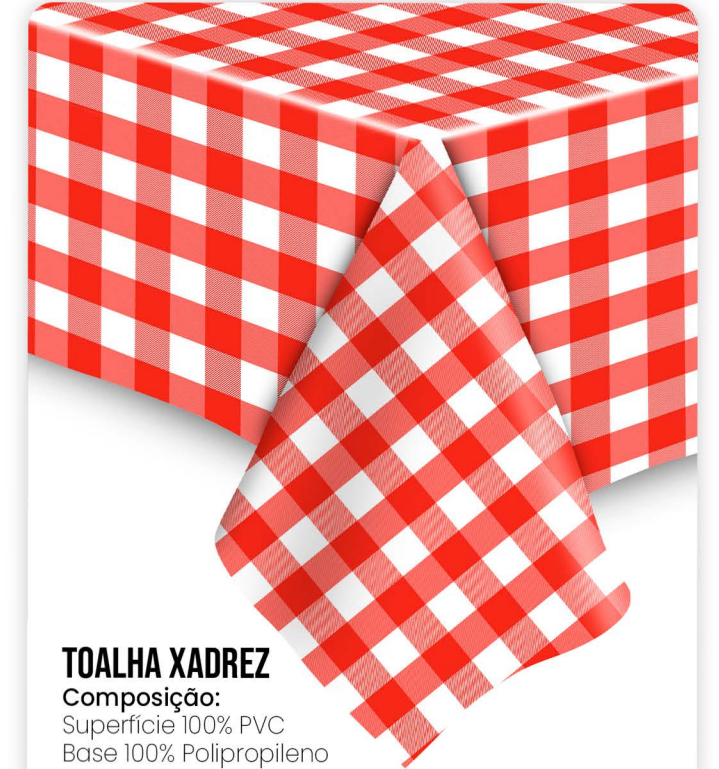

TOALHA XADREZ

Composição:
Superfície 100% PVC
Base 100% Polipropileno
Quadrada: 140 x 140cm
Ref.: 2576
Retangular: 140 X 210cm
Ref.: 2577

XADREZ NAS SEGUINTE CORES

Qtd por caixas: 50