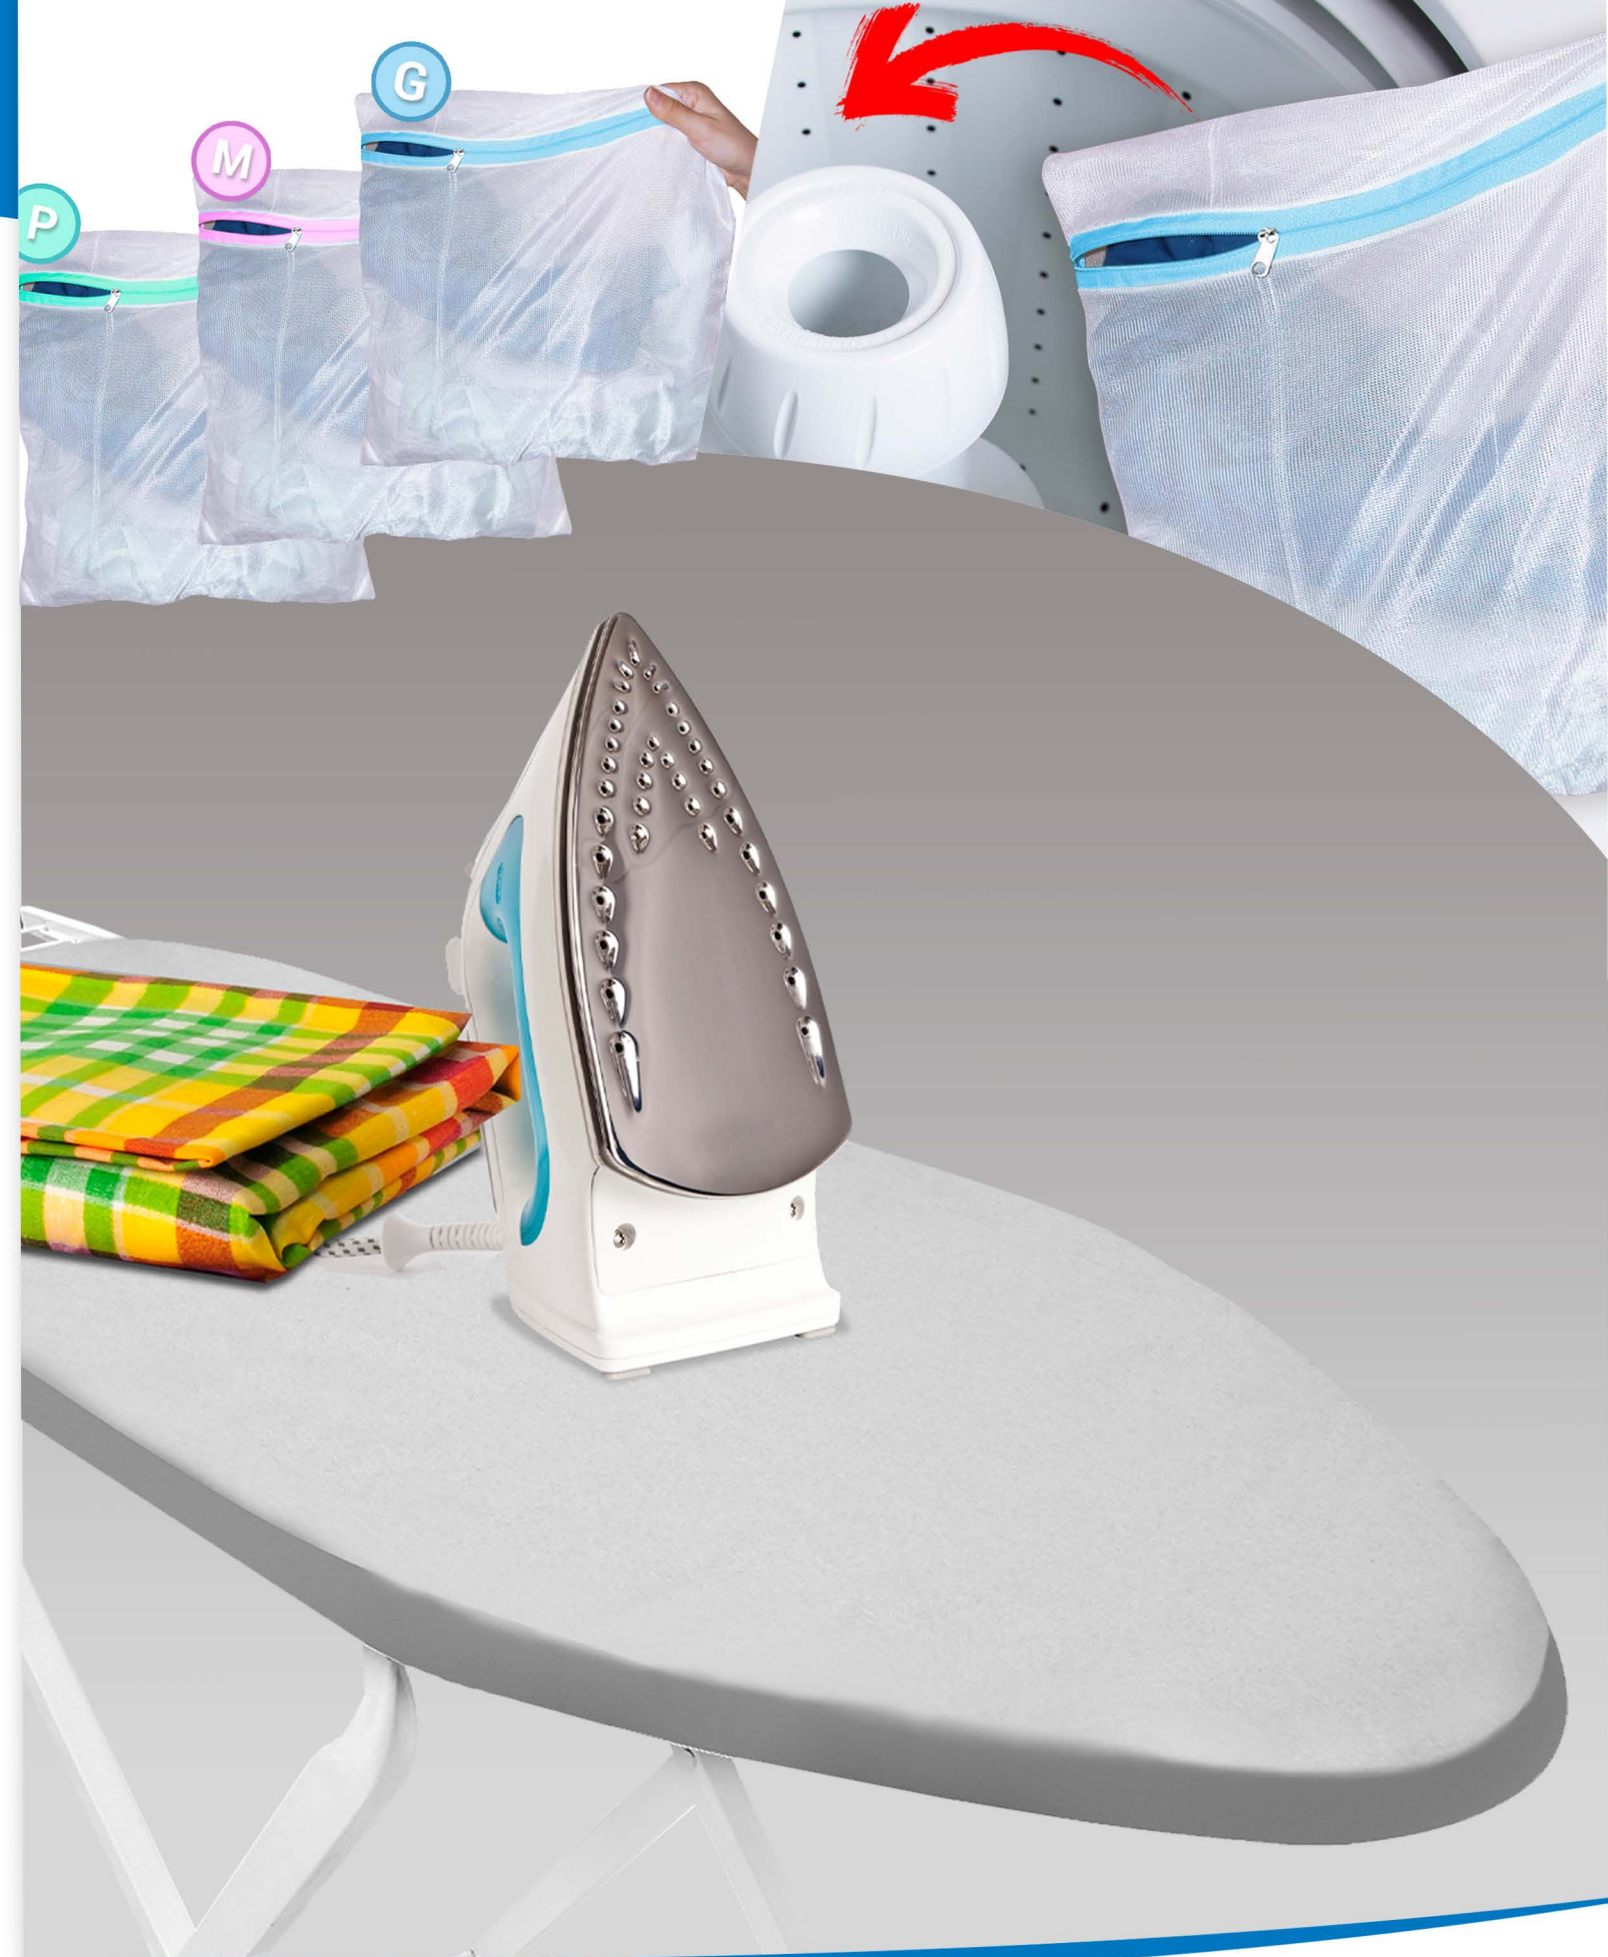

LAVANDERIA