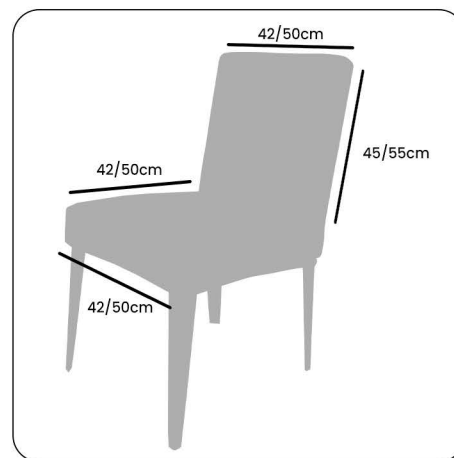

CAPA DE CADEIRA

Quantidade por caixas: 50
Composição: 91% Poliéster / 9% Elastano

Referência: 2355

Medidas Aproximadas:
Assento: Largura 42cm à 50cm
Profundidade: 42cm à 50cm
Encosto: Largura 42cm à 50cm
Altura: 45cm à 55cm