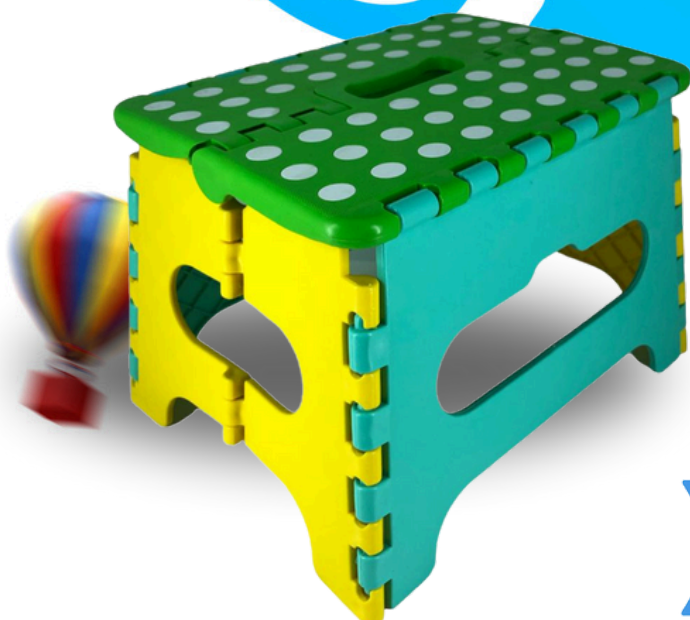

### CADEIRA INFANTIL DOBRAVEL

12

34X33

R\$: 23,00

**XH**  
IMPORT

**COD: XH-951**

**PATINETE ( DOBRAVEL 50KG RODAS C/ LUZ)**

**6**

**2,0x2,0 m**

**COD: XH-9291**

**KIT PING PONG**

**(2 RAQUETES + 3 BOLAS +1 REDE + 2 SUPORTE)**

**50**

**25x14cm**

**R\$: 12,90**

**COD: XH-9292**