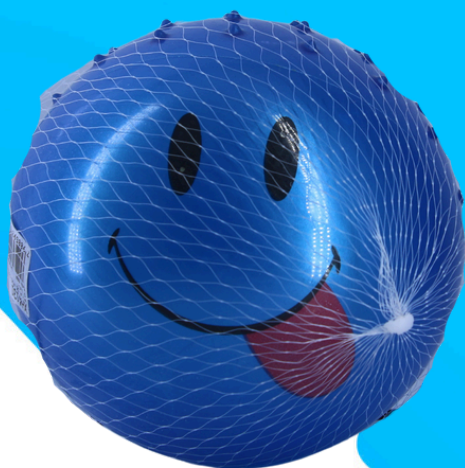

# BOLA DE PVC COLORIDA - 60G 25CM

500

R\$: 1,60

COD: XH4130

ESGOTADO

COD: XH4131

R\$:

ESGOTADO