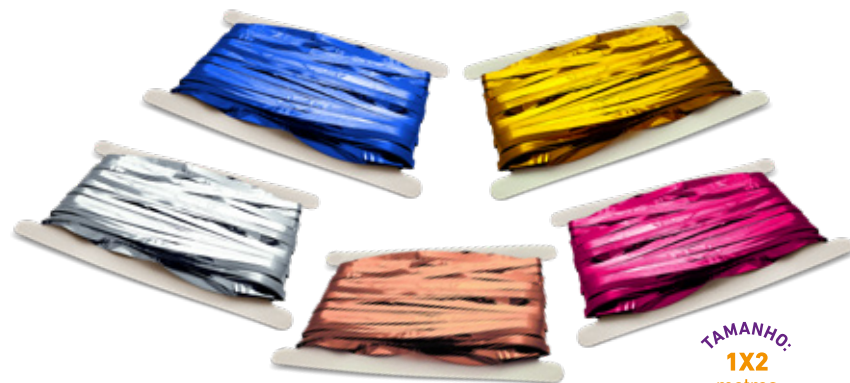

▲ **PALITO DE BAMBU PÉROLAS**
EMBALAGEM: Pacote c/ 20 und
CAIXA MASTER: 12 pacotes
*CORES SORTIDAS

TAMANHO:
1X2
metros

▲ **CORTINAS METALIZADAS**

COR	CÓD.	EAN
◆ AZUL	5822	7898726143209
◆ OURO	5380	7898726143179
◆ PRATA	5702	7898726143186
◆ ROSA	5821	7898726143216
◆ ROSÉ	5701	7898726143193

EMBALAGEM: Pacote com 1 unidade
CAIXA MASTER: 30 pacotes