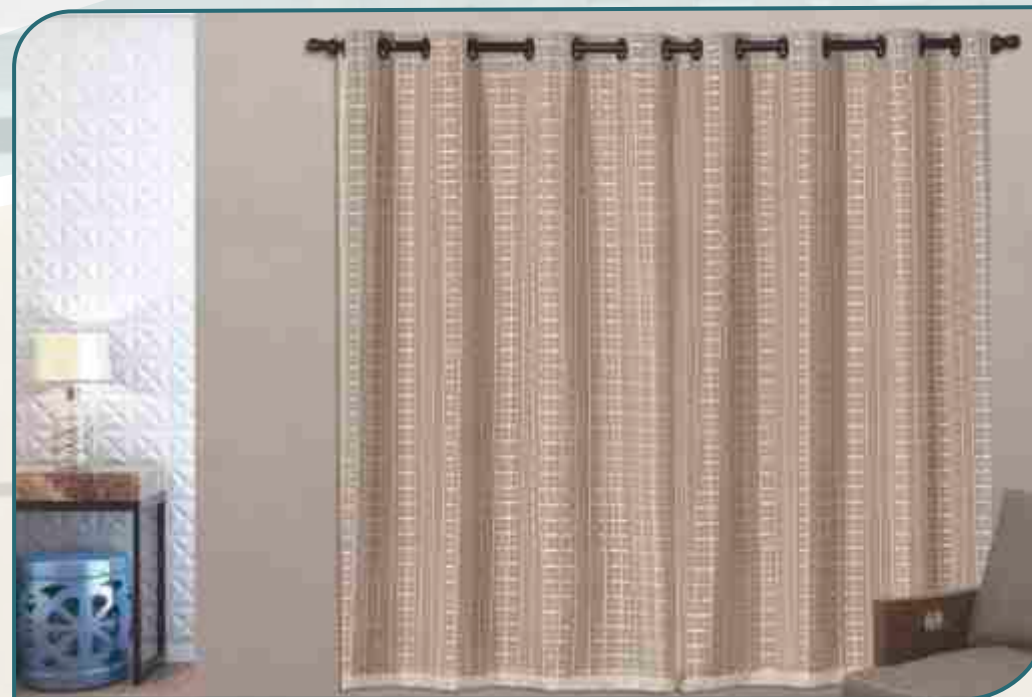

CORTINA VOIL POLYCHEQUE SEM FORRO