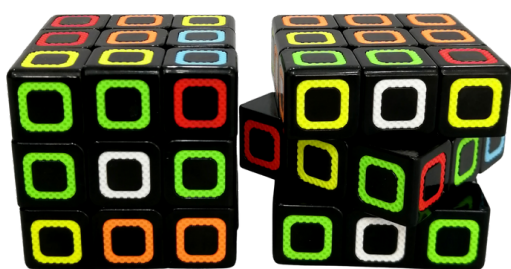

BAYBLEIDE TORNADO DE METAL

CÓD. CX. R\$ 3,71
ABC-714893. 96PCS.

BAYBLEIDE DE METAL C/ ARENA

CÓD. CX. R\$ 6,00
BB804C 144PCS

CUBO MAGICO

CÓD. CX. R\$ 1,50
JK122697. 288PCS

CUBO MAGICO

CÓD. CX. R\$ 1,50
JK122698. 288PCS