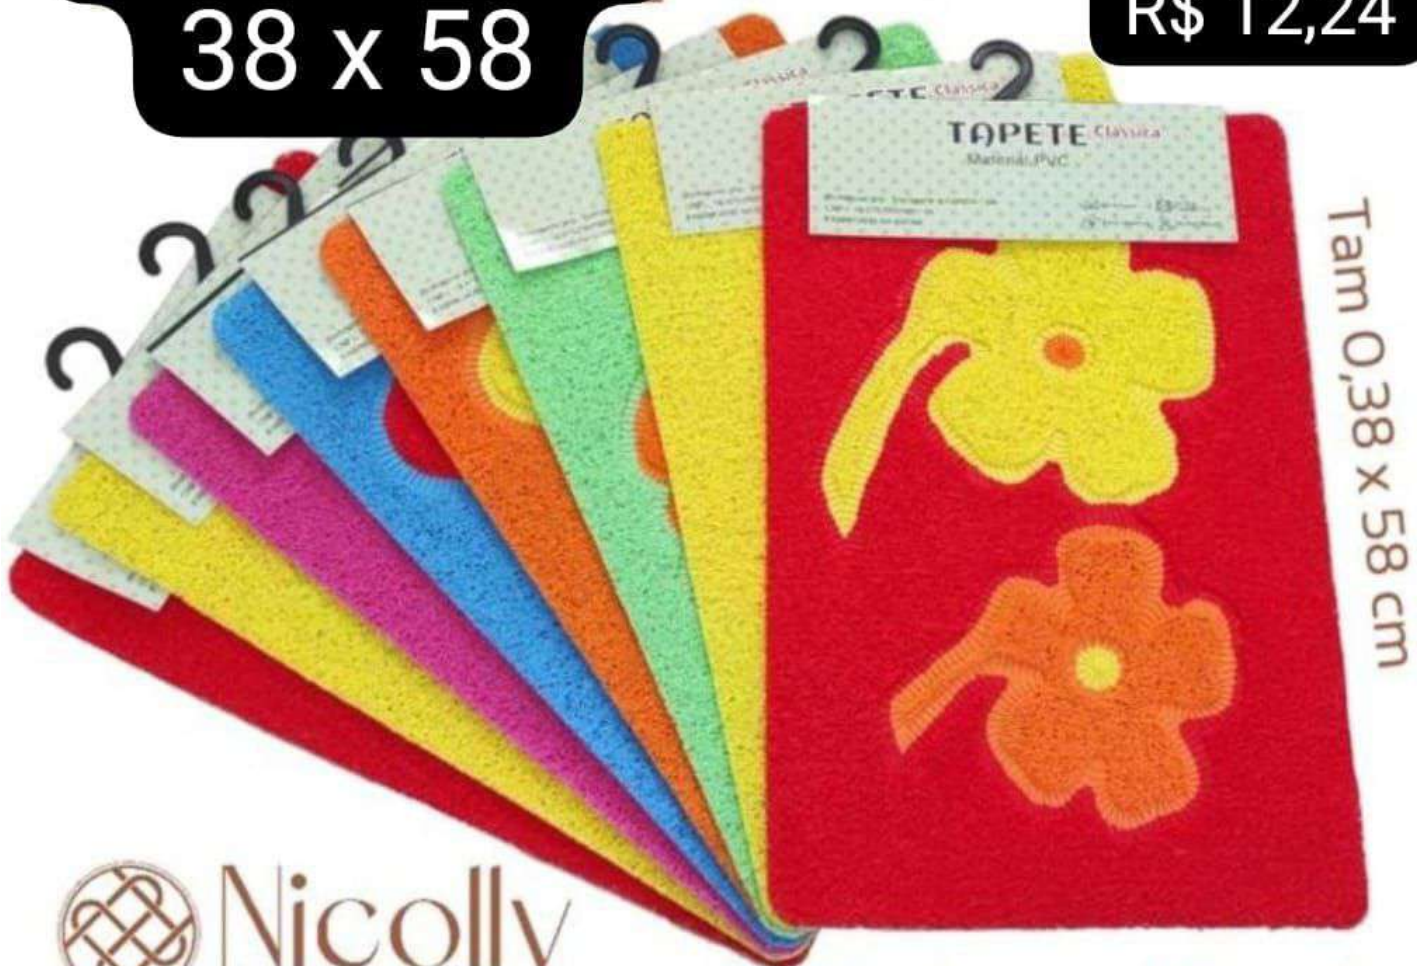

CORES
SORTIDAS

70 x 1.40

Bem Vindo
38 x 58

Cabide

Ref 2069
R\$ 12,24

Tam 0,38 x 58 cm

Tapete Bem-Vindo
ARCO-ÍRIS

Tam 40 x 60 cm