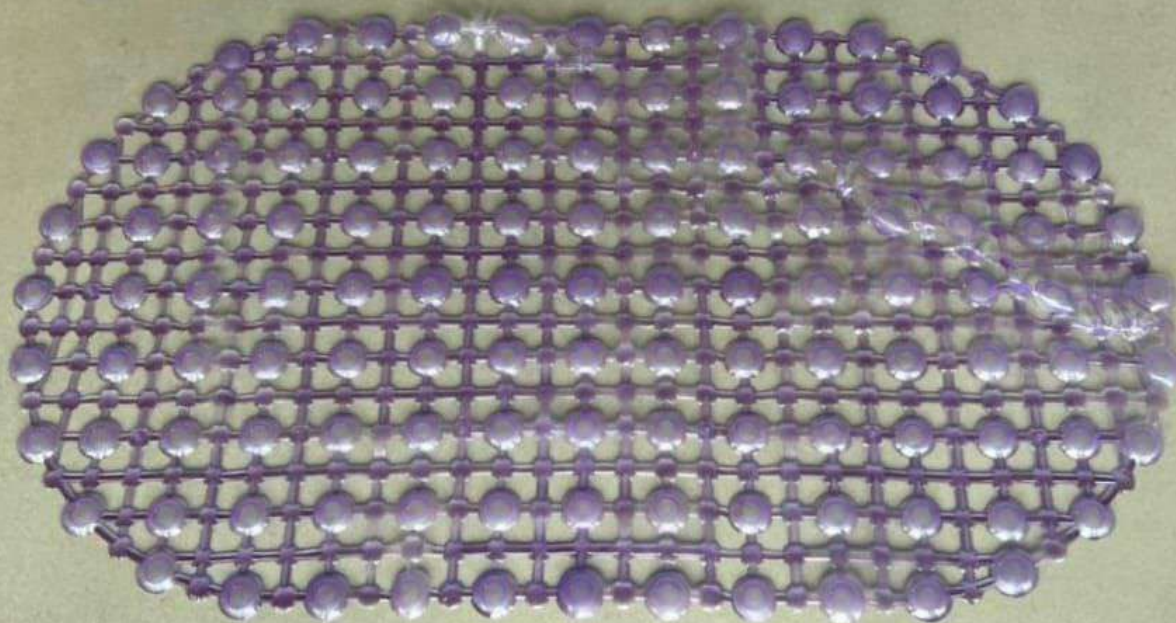

Ref 1860

R$ 12,00