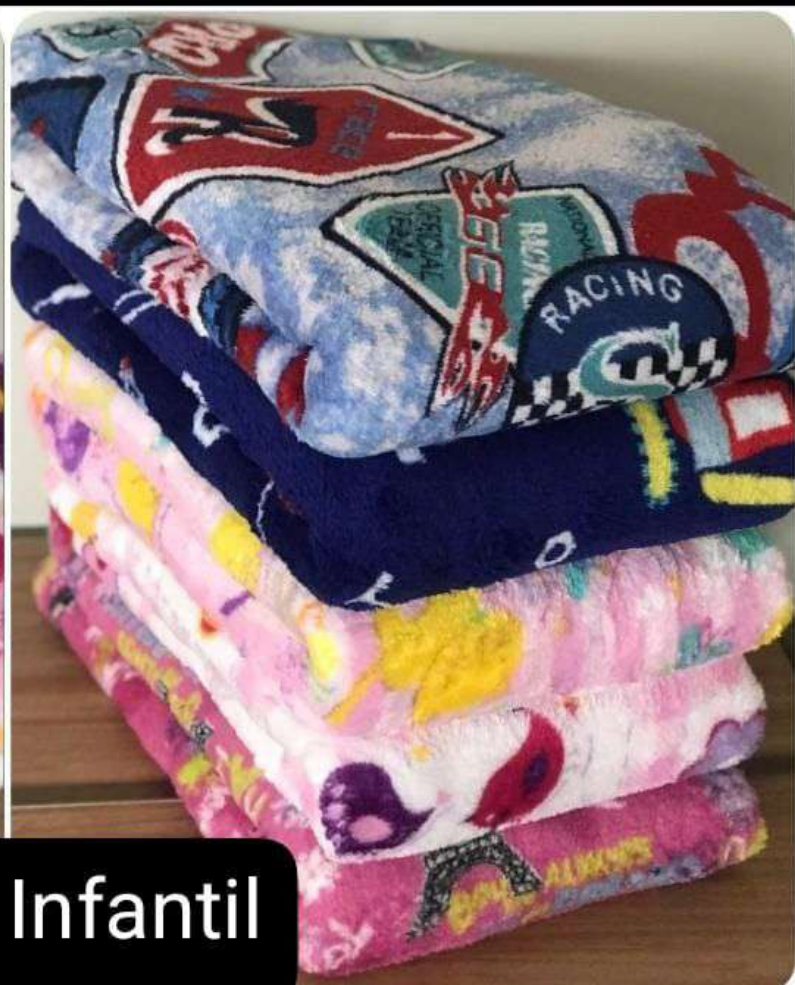

**MANTA FORÇA DO QUERER
NOZINHO**
TAM 2,40m x 1,80m

Nicolly

**NOVAS
CORES**

MANTA MICROFIBRA

Tam 180 x 200 m

Fardo com 140 unds

Manta Infantil

1.80 x 2.00