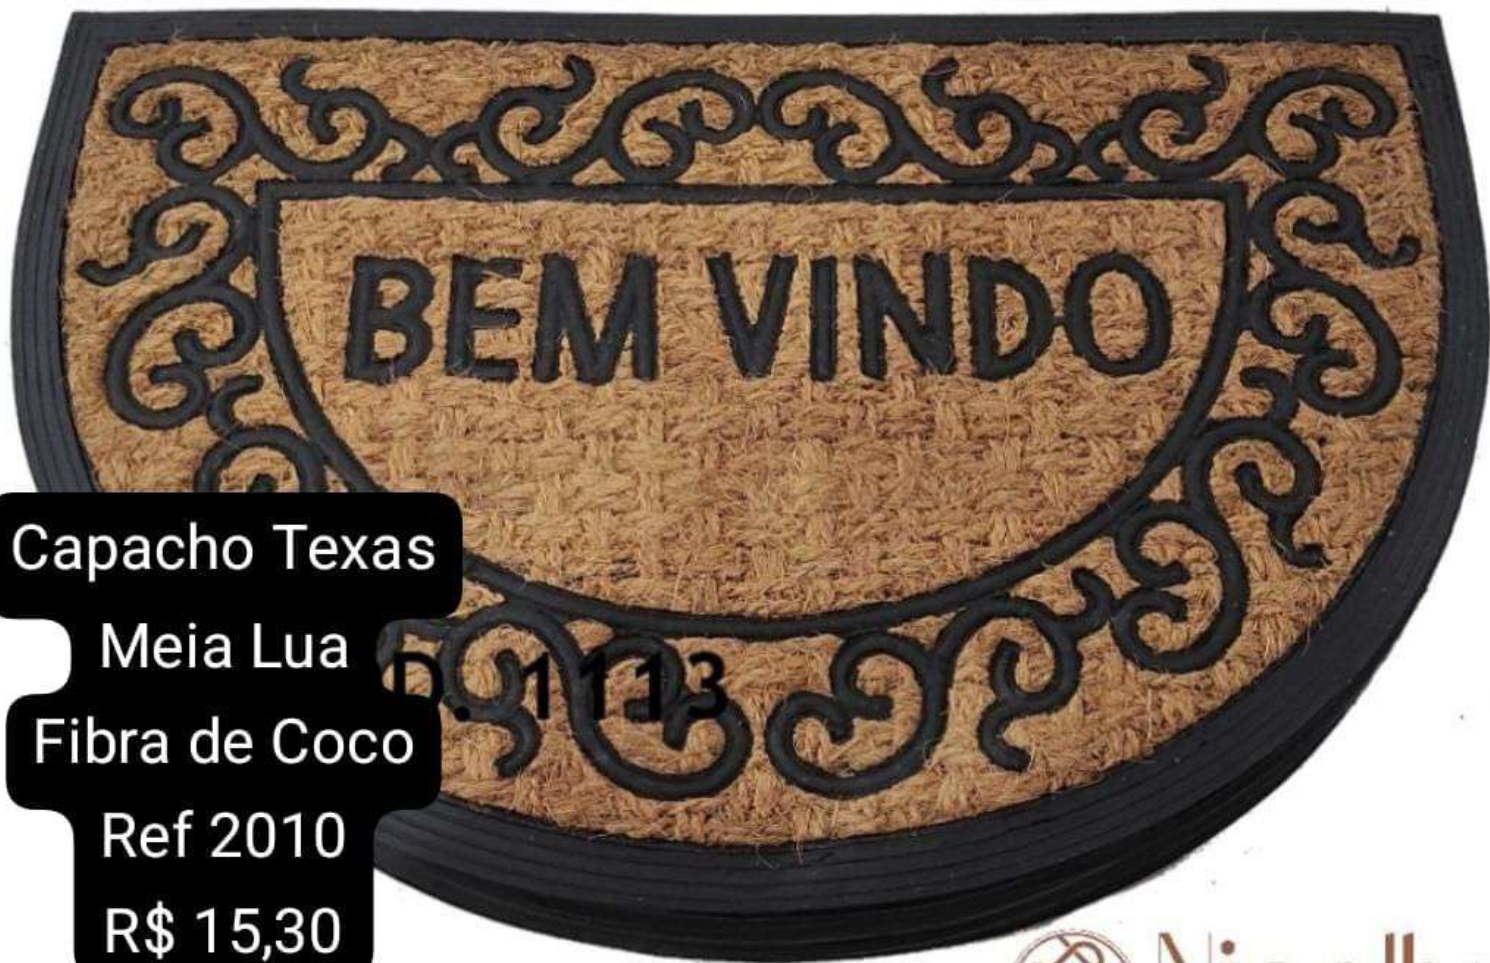

Ref 906

R\$ 25,00

Tam 40 x 60 cm
Fardo com 12 unds

Nicolly
Tudo para sua casa

CAPACHO MEIA LUA
Tam 40 x 60 cm **PANAMÁ**

Capacho Texas

Meia Lua

Fibra de Coco