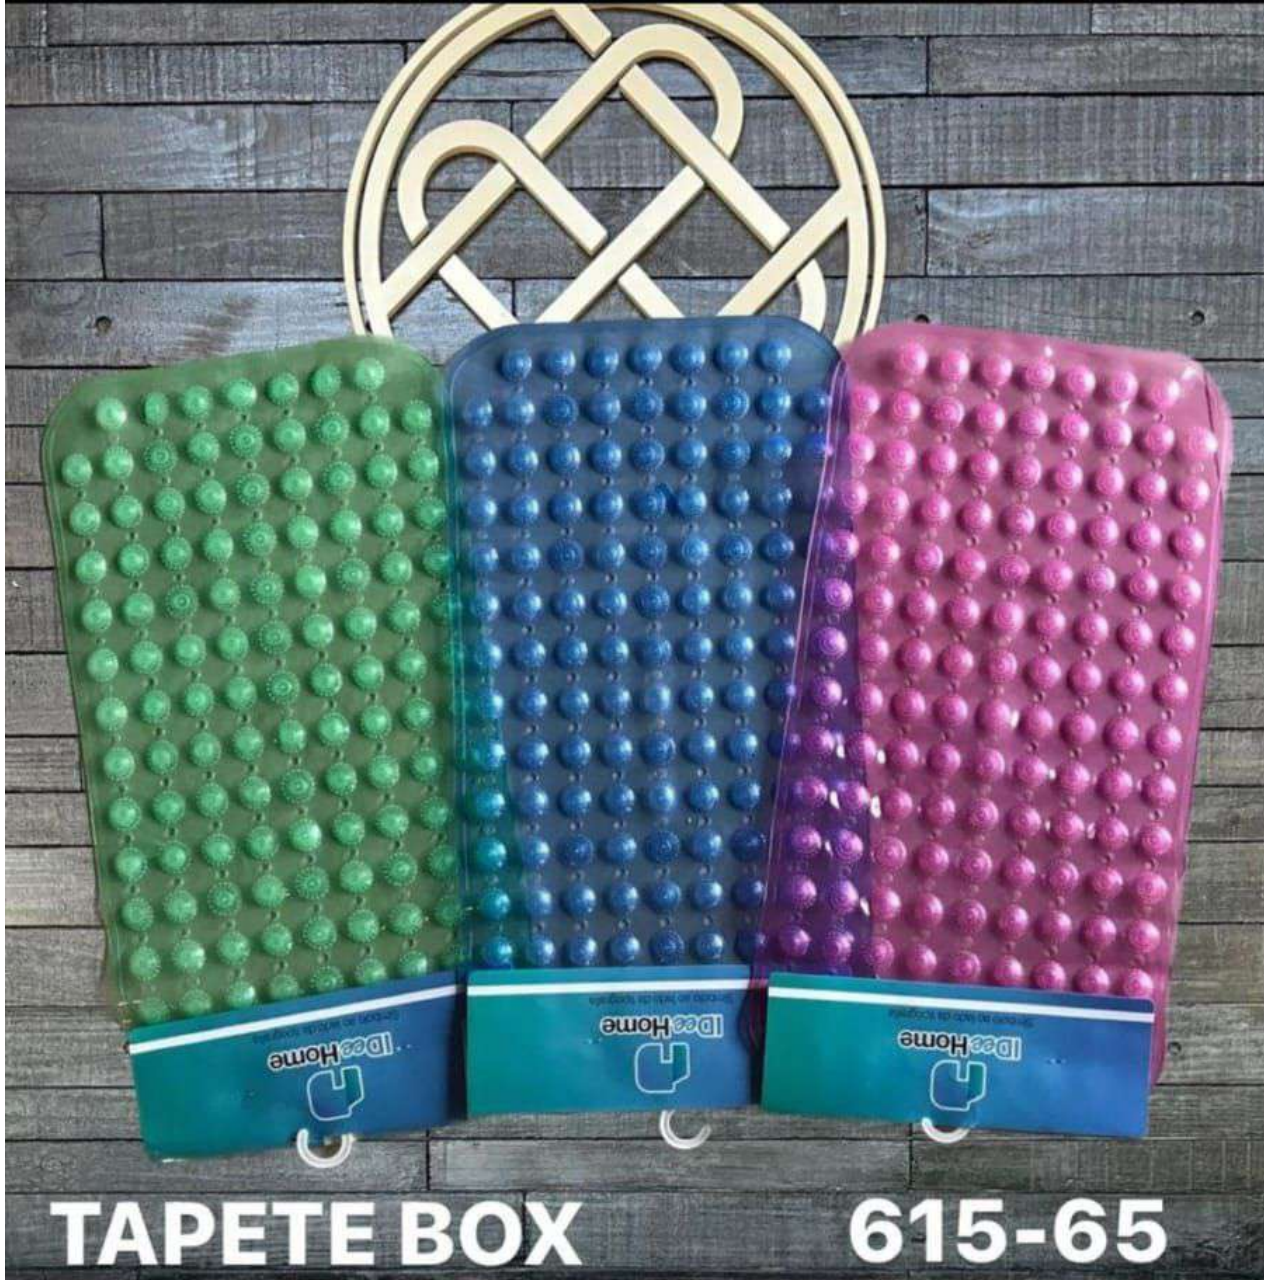

ANTIDERRAPANTE
COD 367

TAPETE BOX

615-64

Ref 1859
R\$ 14,00

TAPETE BOX

615-65

Ref 1858

R\$ 14,00

Ref 1758

R\$ 90,00

Nicolly

TAPETE FLORAL

Tam 140 x 200 m

Fardo com 28 unds

Nicolly
Tudo para sua casa

Nicolly