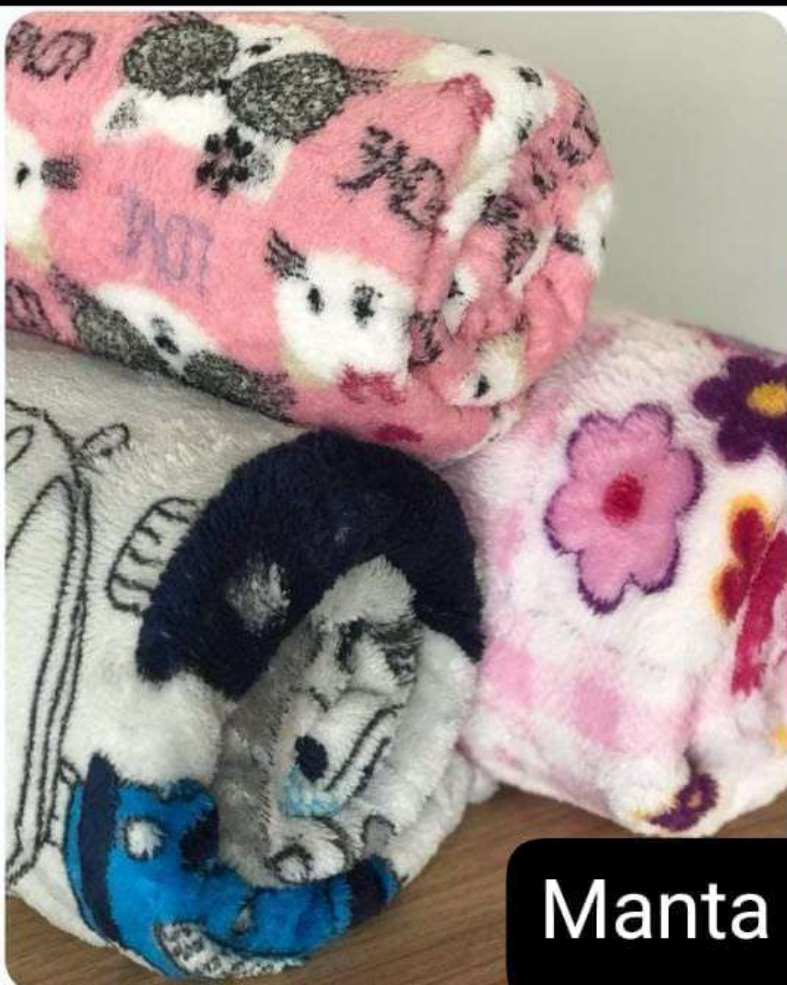

**MANTA FORÇA DO QUERER
NOZINHO**
TAM 2,40m x 1,80m

Nicolly

**NOVAS
CORES**

MANTA MICROFIBRA

Tam 180 x 200 m

Fardo com 140 unds

Manta Infantil

1.80 x 2.00