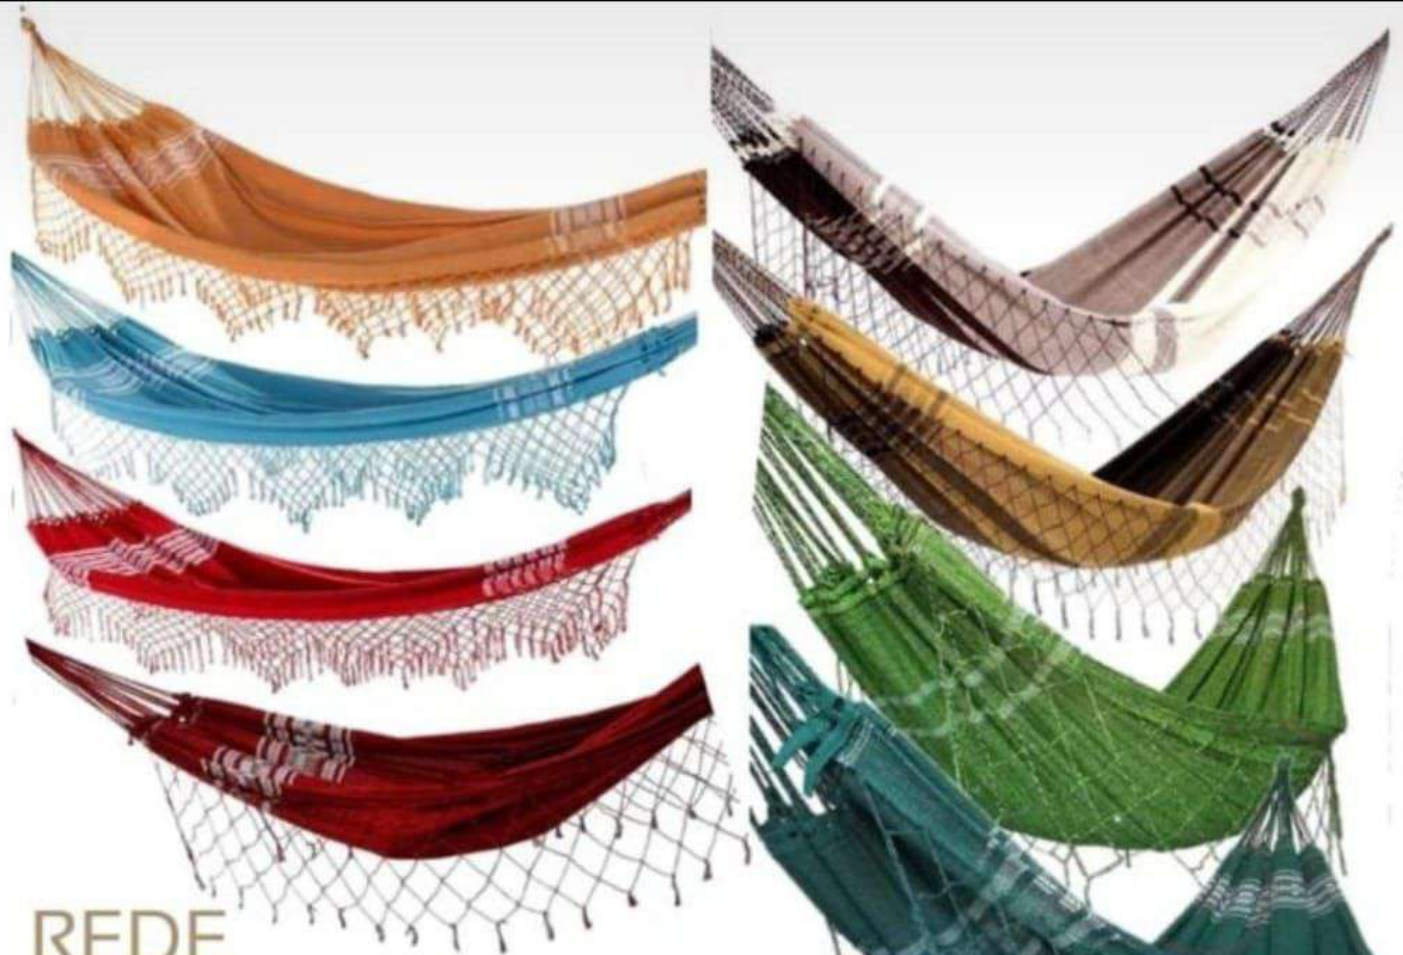

REDE
PERNAMBUCO
Casal
Fardo com 60 Unds

Ref 032
R$ 45,90