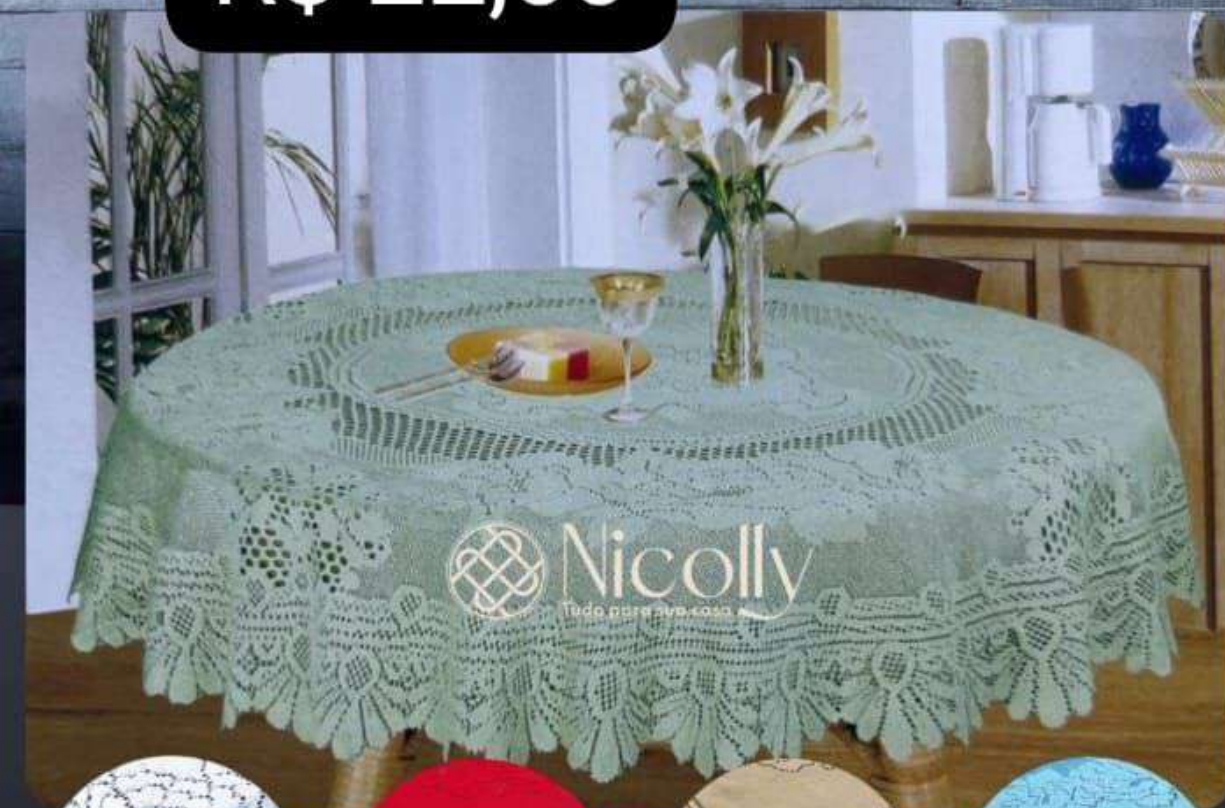

Ref 929
R\$ 28,00

Ref 469

Nicolly

TOALHA DE MESA RENDA

Tam 150 x 150 m

R\$ 22,00

Toalha de Banho

Tam 0,80 x 1,45m