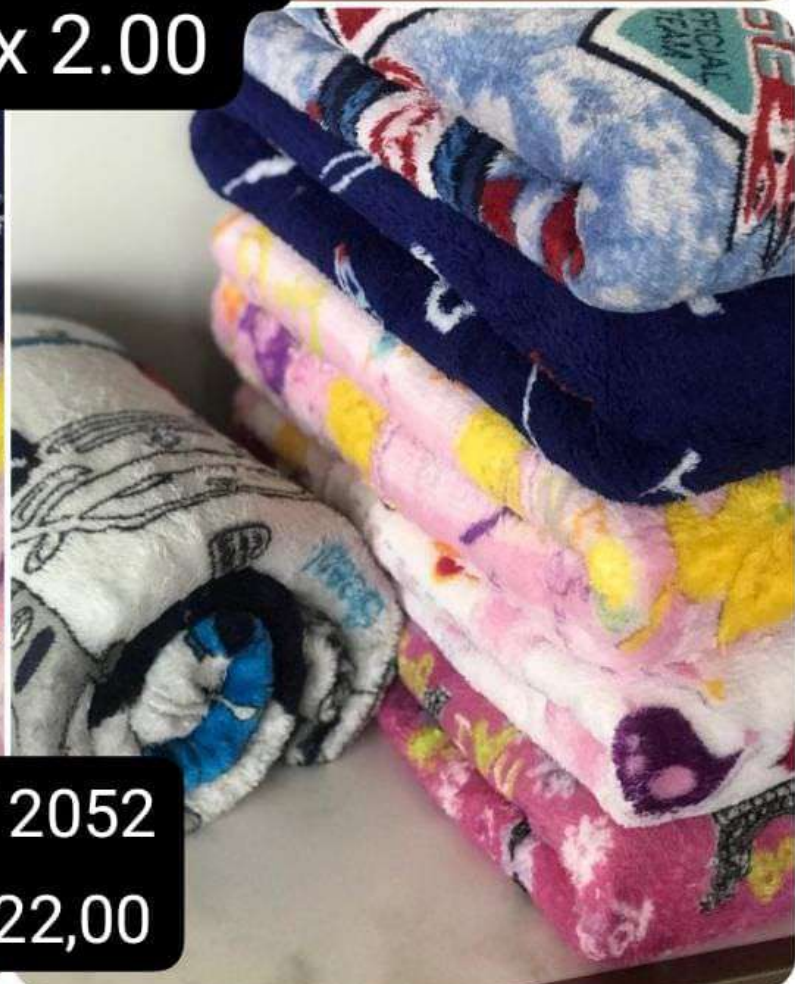

**MANTA FORÇA DO QUERER
NOZINHO**
TAM 2,40m x 1,80m

Nicolly

**NOVAS
CORES**

MANTA MICROFIBRA

Tam 180 x 200 m

Fardo com 140 unds

Manta Infantil

1.80 x 2.00