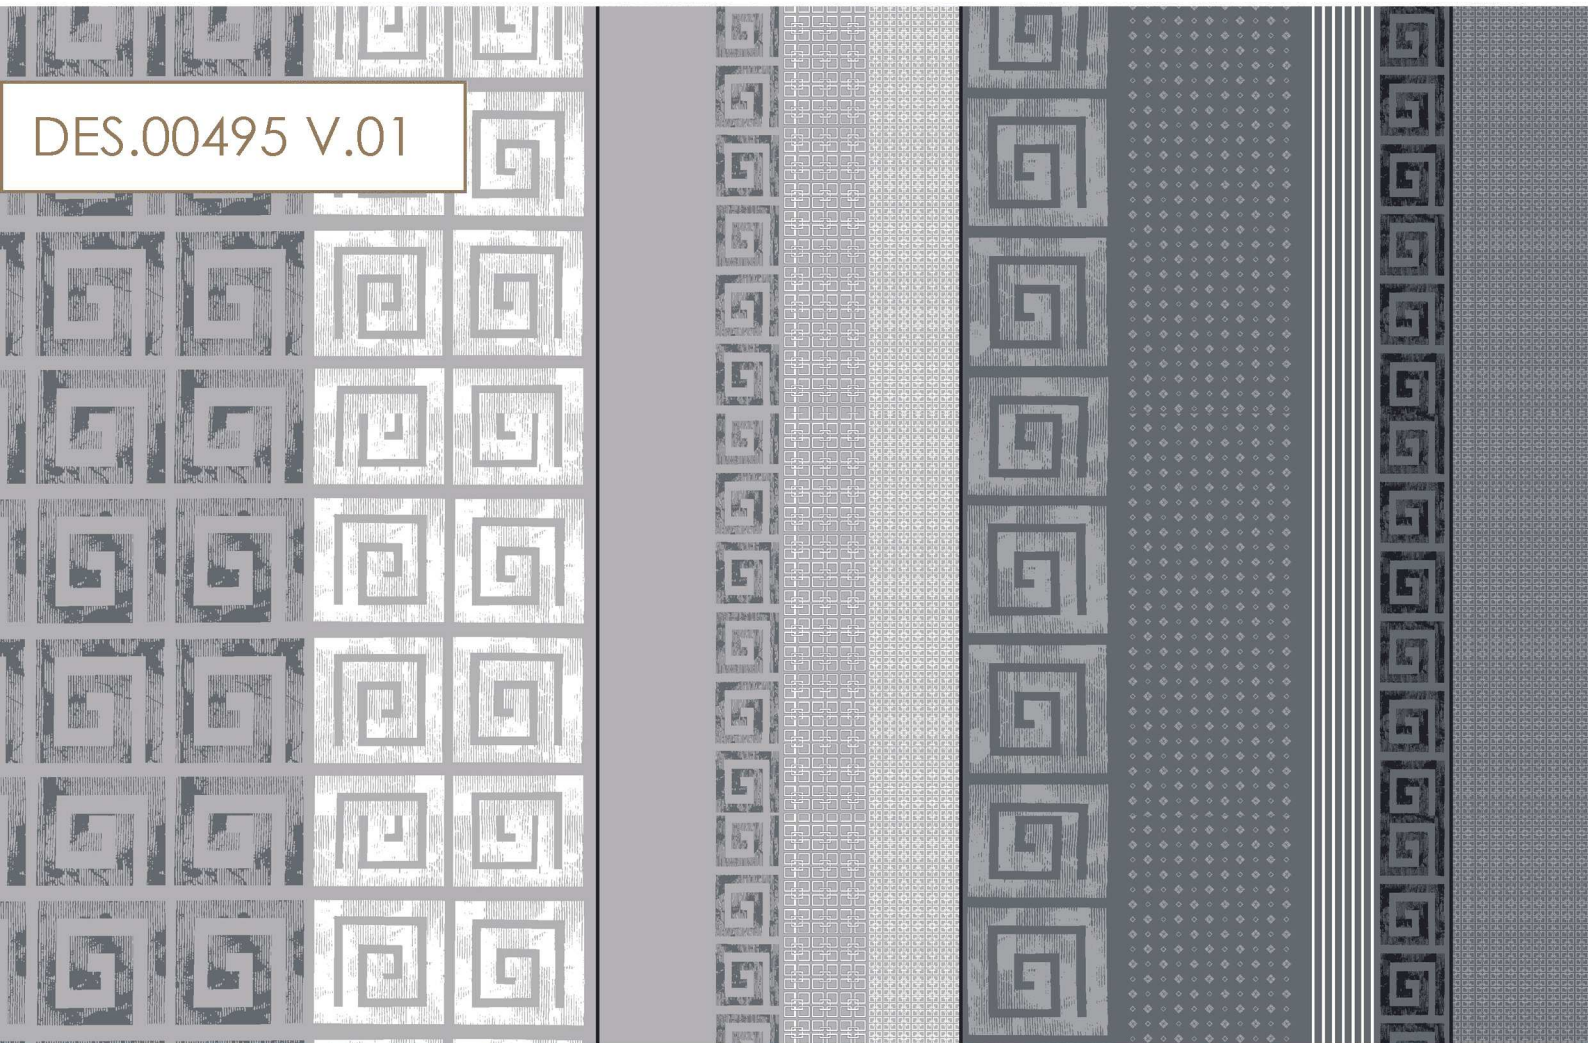

Microfibra

90g

- Código - TA0028
- Largura - 2,55 m
- Gramatura - 0,90 Mt/2
- Gramatura - 0,229 Mt/L
- Composição - 100% Poliéster
- Instrução de Lavagem -

LUCAT
Home

DES.00485 V.01

DES.00486 V.01

DES.00488 V.01

DES.00528 V.01

DES.00529 V.01

DES.00526 V.01

DES.00531 V.01

DES.00530 V.01

DES.00495 V.01

DES.00533 V.01

Branco