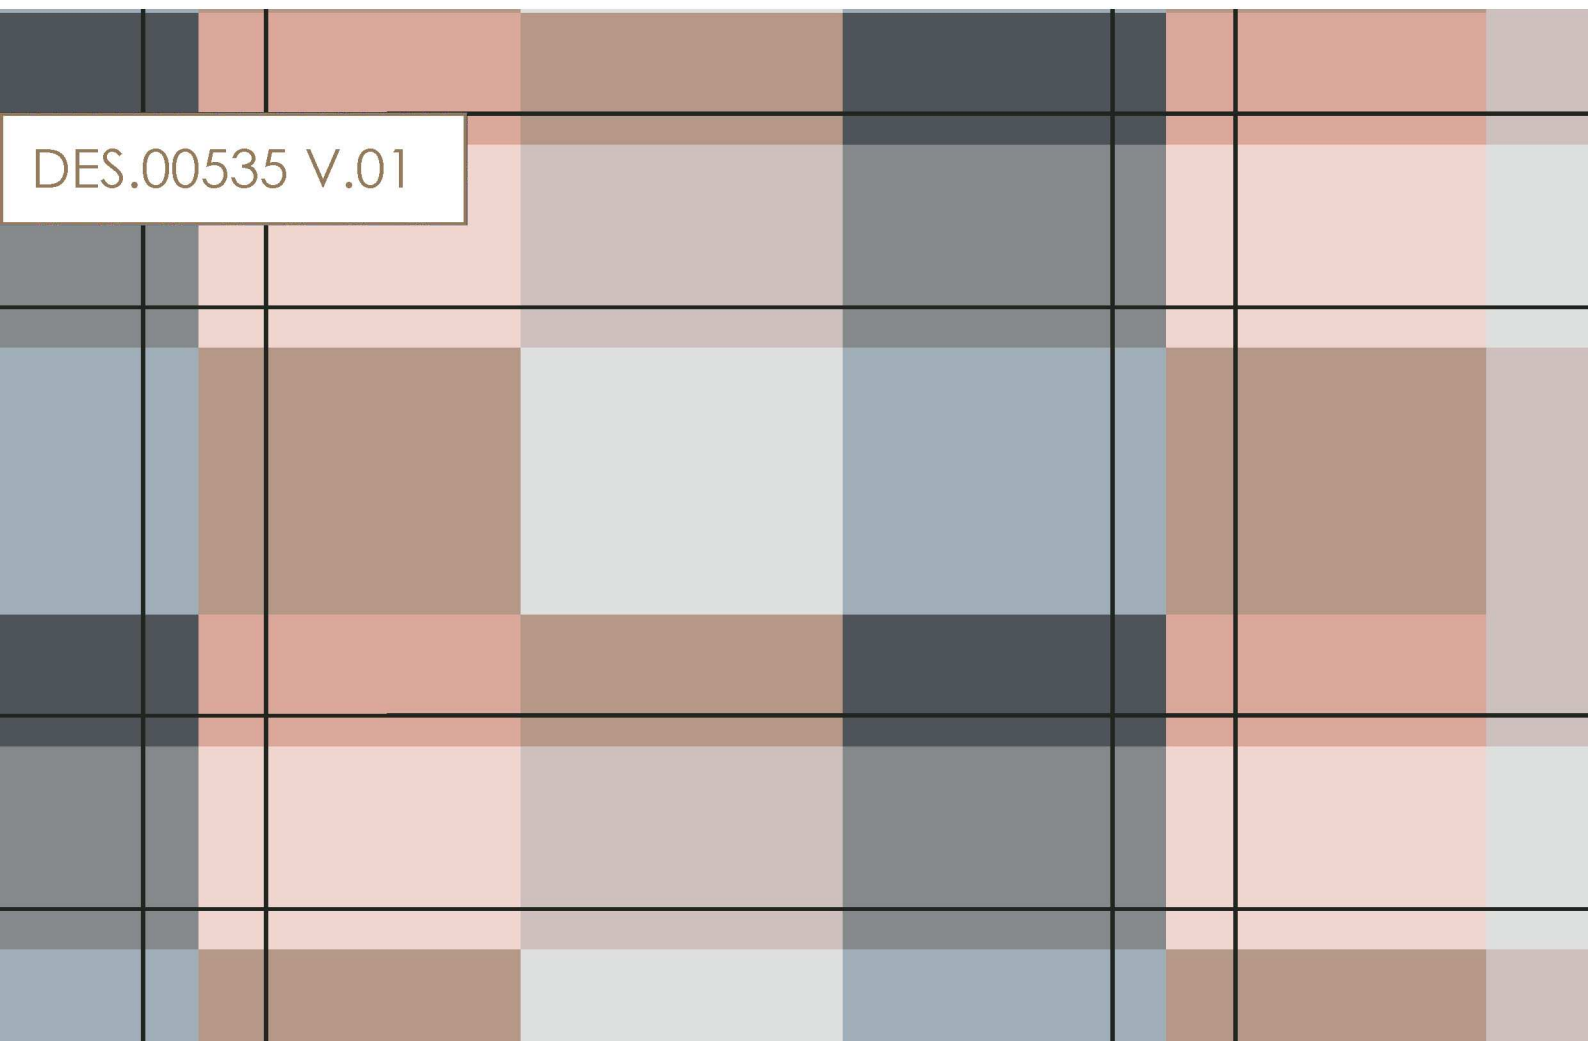

Microfibra

90g

- Código - TA0028
- Largura - 2,55 m
- Gramatura - 0,90 Mt/2
- Gramatura - 0,229 Mt/L
- Composição - 100% Poliéster
- Instrução de Lavagem -

LUCAT
Home

DES.00485 V.01

DES.00486 V.01

DES.00488 V.01

DES.00493 V.01

DES.00492 V.01

DES.00494 V.01

DES.00491 V.01

DES.00489 V.01

DES.00487 V.01

DES.00490 V.01

DES.00534 V.01

DES.00535 V.01

DES.00536 V.01

DES.00522 V.01

DES.00532 V.01

DES.00523 V.01

DES.00524 V.01

DES.00525 V.01

DES.00527 V.01

DES.00528 V.01

DES.00529 V.01

DES.00526 V.01

DES.00531 V.01

DES.00530 V.01

DES.00495 V.01

DES.00533 V.01

Branco