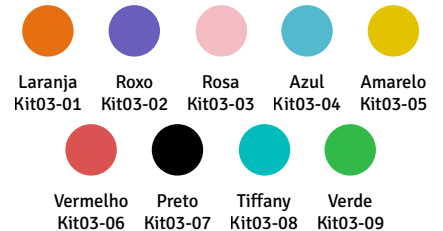

7898717560794

R\$ 6,72

Kit 03 - 4 Pç Potes Oval 1,6 Litros

Mínimo 36 kits

36 Kits são formados por:
4 embalagens de potes ovais total 144 pçs

7898717560800

R\$ 15,67

Kit 04 - 10 Pç Prato Quadrado Fundo + 10 Pç Caneca de 450mL