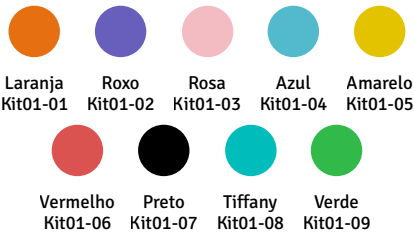

R$ 7,87

Kit 01 - 6 Pç Copos 300 mL + 6 Pç Pratos Quadrado Fundo

Mínimo 24 kits

24 Kits são formados por:
3 embalagens de copos total 144 pçs
3 embalagens de pratos total 144 pçs

7898717560817