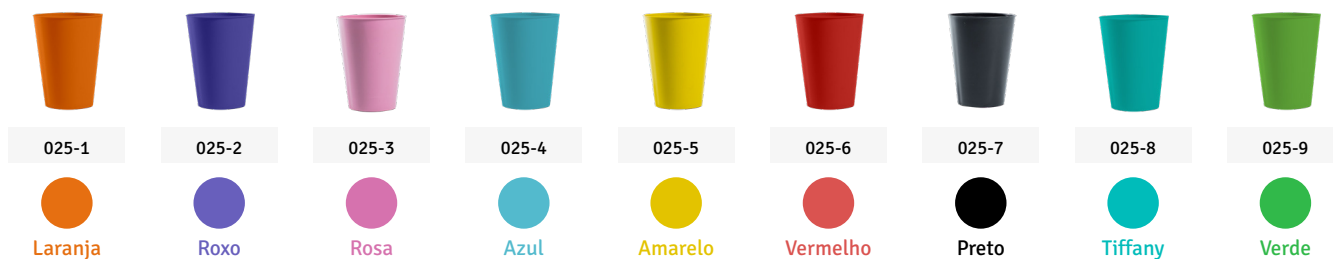

Produzido pela Decorplast em plástico injetado PP (polipropileno).

R$ 0,50

Peças por Embalagens

Ref. 025	Copo 300 ml Total Color	7898717560343	48