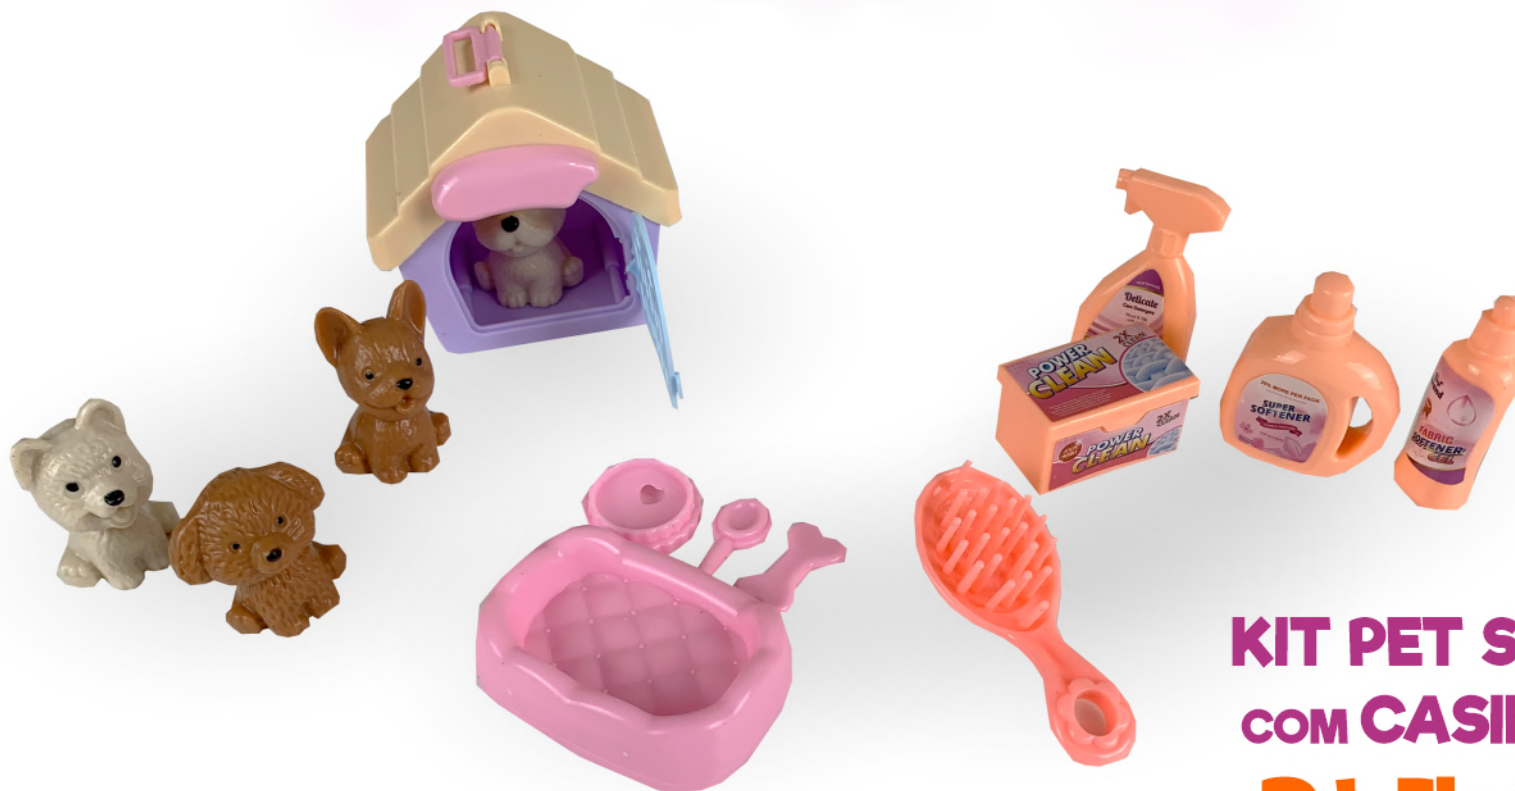

FRUTA VELCRO DE ABS

DDG TOYS

cód. 2203

Quantidade Caixa Master: 72
Dimensão Embalagem: 18,5*23*7 cm

R\$ 29,99

PRÉ-VENDA

FATURAMENTO:
SEGUNDA
QUINZENA DO MÊS
AGOSTO

DDG TOYS

KIT LANCHONETE R\$ 11,99

cód. 8958-78A Quantidade Caixa Master: 240 - Dimensão Embalagem: 19*16,5*5,5 cm

PRÉ-VENDA

FATURAMENTO:
SEGUNDA
QUINZENA DO MÊS
AGOSTO

DDG TOYS

**KIT PET SHOP
COM CASINHA
R\$ 14,99**

cód. 999A-4

Quantidade Caixa Master: 120
Dimensão Embalagem: 19*28,5*5 cm

PRÉ-VENDA

FATURAMENTO:
SEGUNDA
QUINZENA DO MÊS
AGOSTO

DDG TOYS

KIT PET SHOP R\$ 10,69

cód. 999B-2

Quantidade Caixa Master: 240 - Dimensão Embalagem: 15*25*3 cm