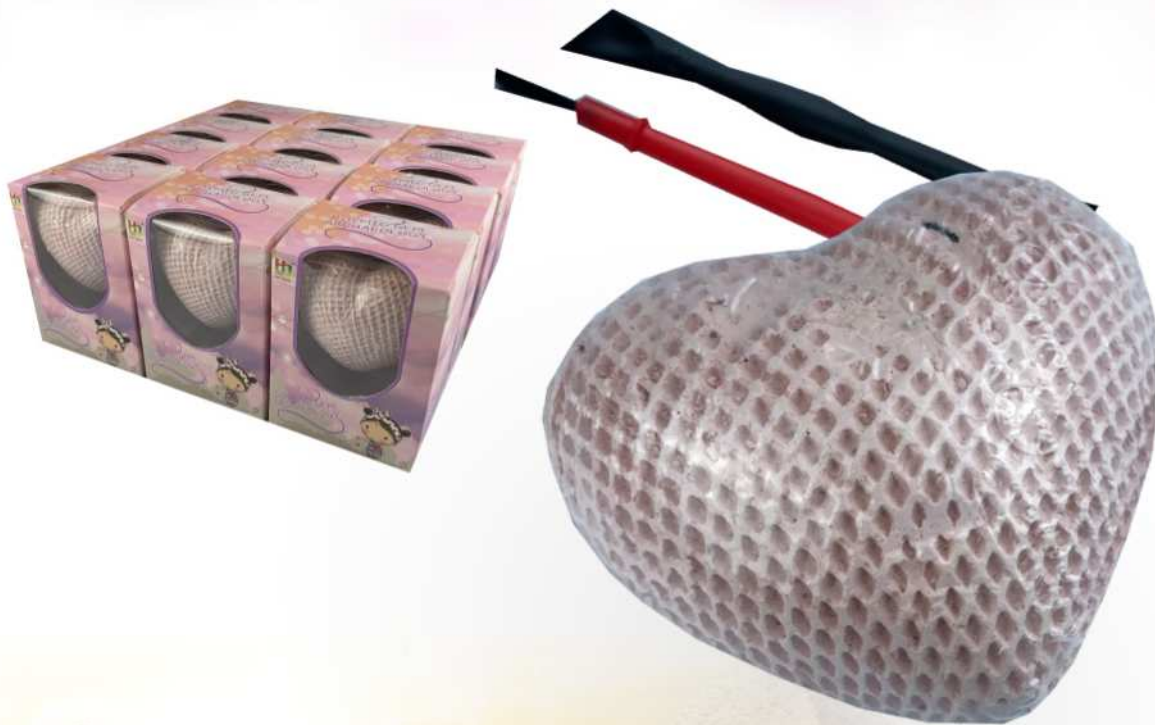

DDG TOYS

TESOURO ARQUEOLÓGICO

Quantidade Caixa Master: 144
Dimensão Embalagem: 25,5*25,5*11,5 cm

cód. HQ868

R$ 16,90