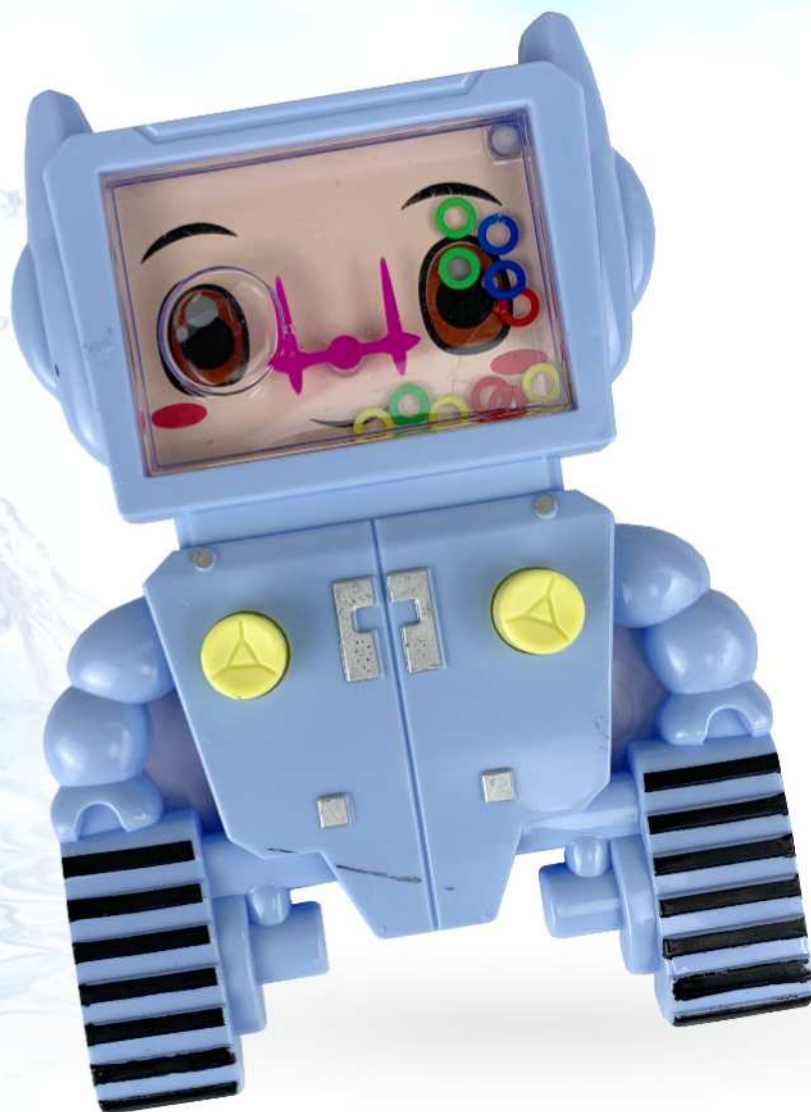

PRÉ-VENDA

FATURAMENTO:
SEGUNDA
QUINZENA DO MÊS
SETEMBRO

DDG TOYS

AQUAPLAY

R$ 6,99

cód. 826F

Quantidade Caixa Master: 216
Dimensão Embalagem: 20*12*2,5 cm