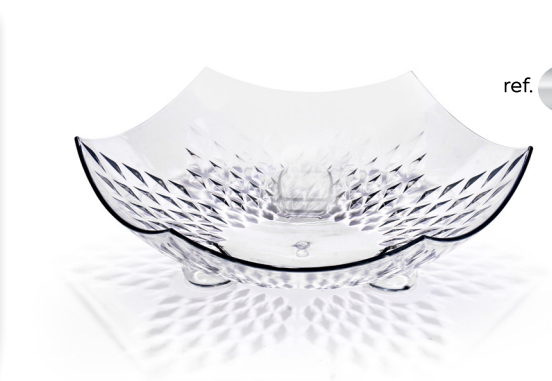

1000 ml

TRAVESSAS CRYSTAL LINE

Praticidade com requinte

ref. **2105**

**PRATO DE BOLO
MIRASOL**

transparência natural

cx. 12 peças

R\$ 14,30 **PREÇO**