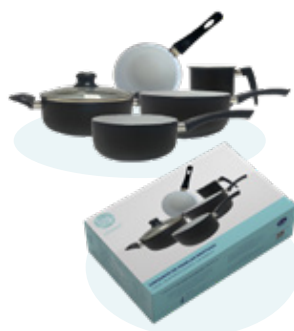

LEHAVÍ

**CONJUNTO DE PANELAS
REVESTIMENTO CERÂMICO
SANTIAGO PRETO 6 PEÇAS**

CÓD. A1004.C01

CAIXA LITOGRAFADA 6 PEÇAS

CX. MASTER: 2 JOGOS