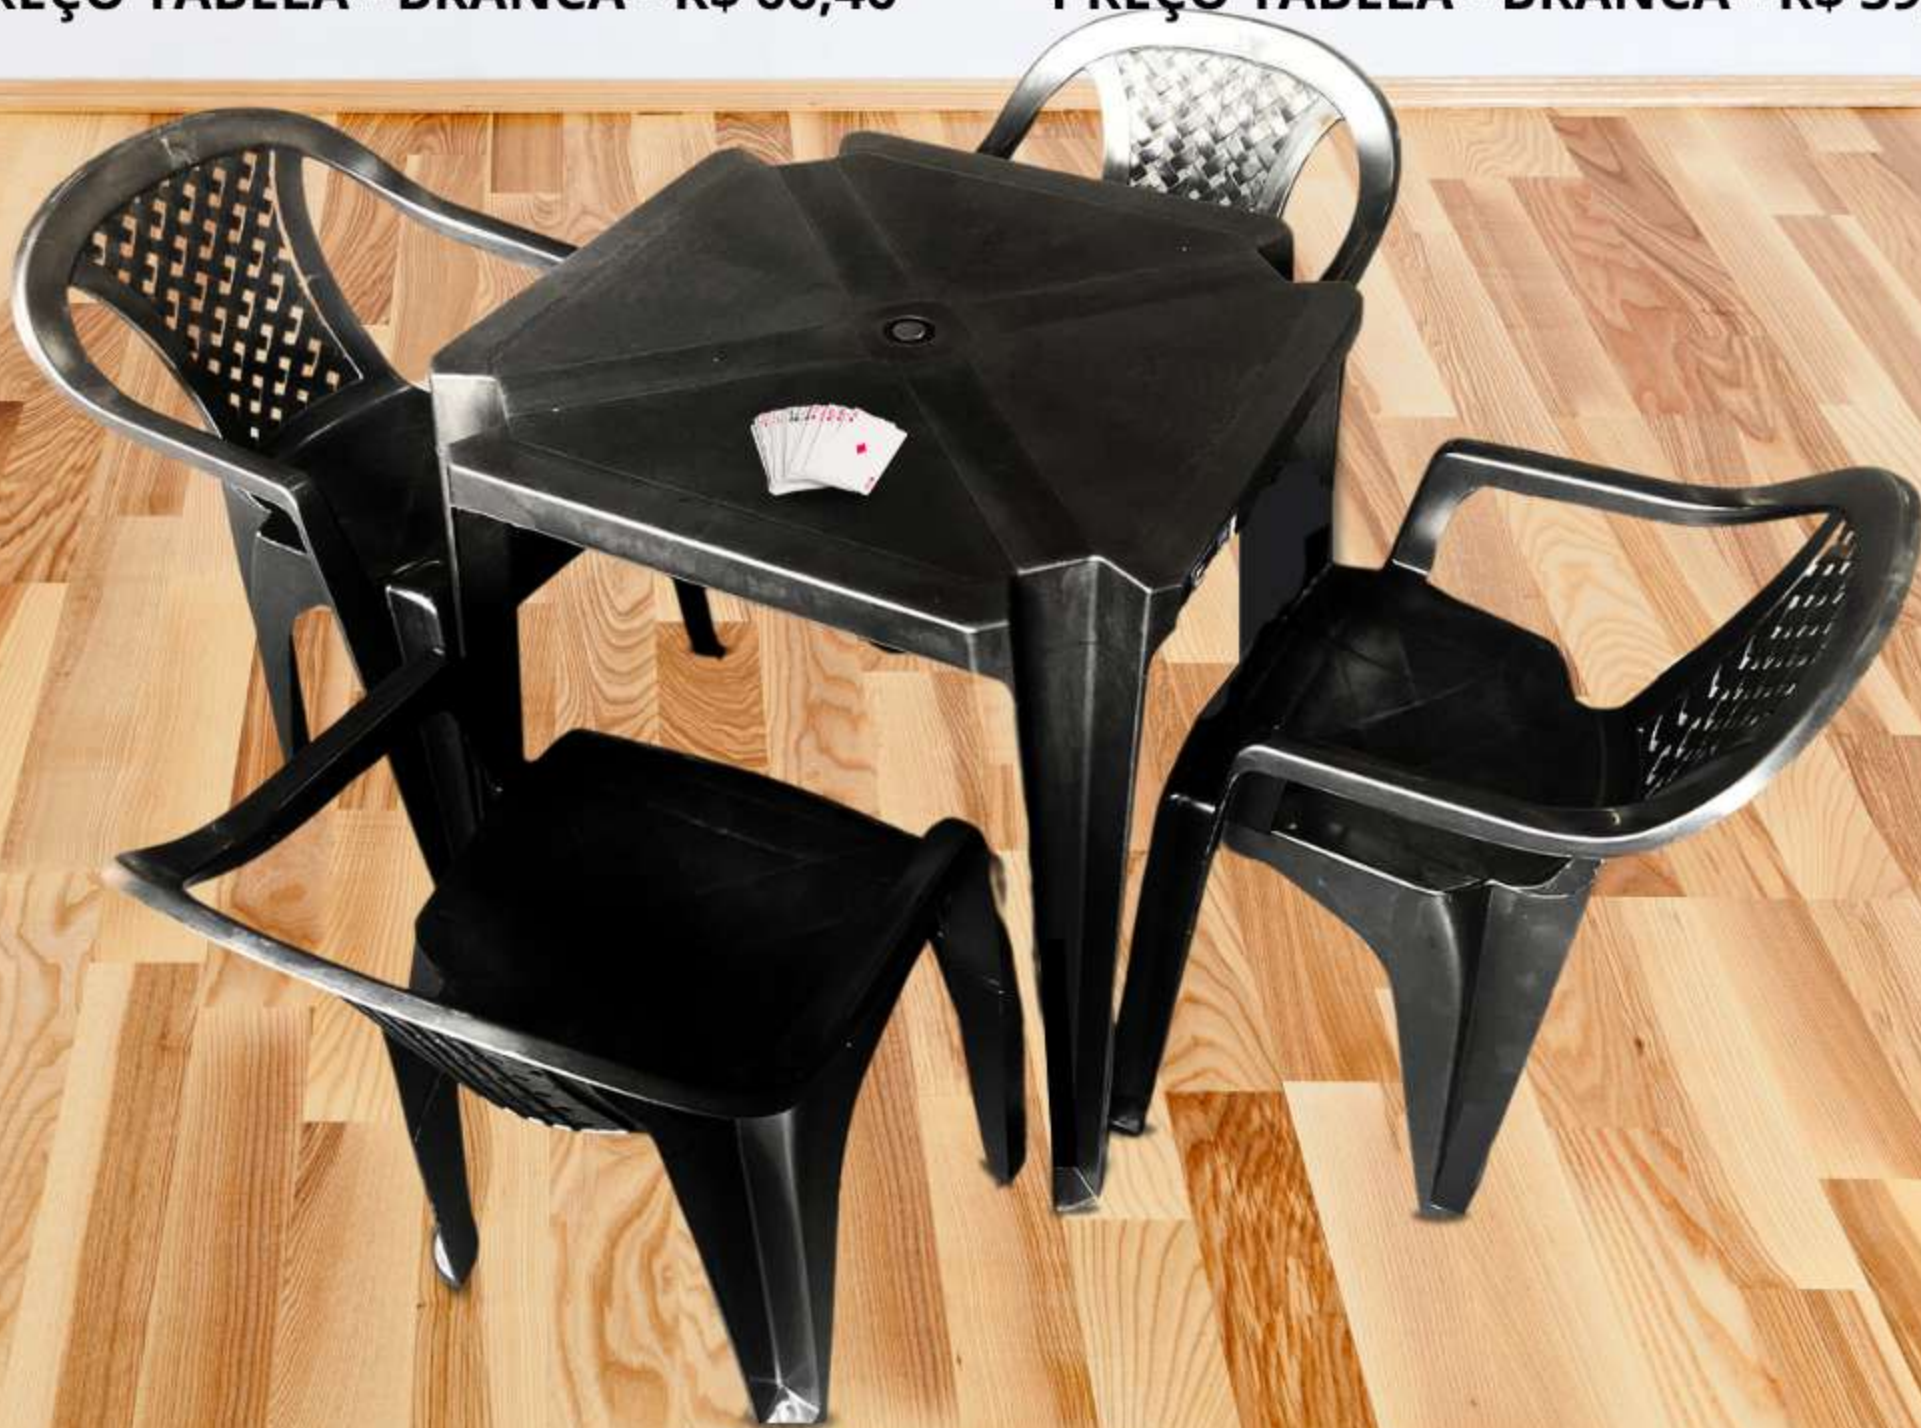

POLTRONA

REF 957 - BLACK
REF 958 - BRANCA
REF 959 - VERMELHA
REF 960 - AZUL

*PREÇO TABELA - BLACK - R$ 28,90
*PREÇO TABELA - COLORS - R$ 39,31
*PREÇO TABELA - BRANCA - R$ 39,31